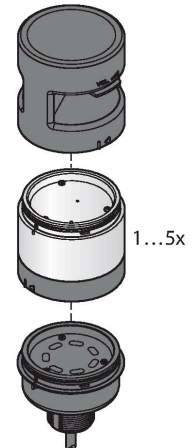

B-TL70DXN2-Q8C

LED-weergave – modulaire signaalzuil

Basismodule met geïntegreerde radio-ontvanger

Technische gegevens

Type	B-TL70DXN2-Q8C
Identnr.	3094224
Signaal- en weergavegegevens	
Toepassingsdoel	LED-lamp
Functie	Signaalzuil
Dimbaar	nee
Elektrische gegevens	
Bedrijfsspanning	12...30 VDC
Max. stroomverbruik per kleur	420 mA
Ingangstype	PNP
Aanspreektijd typisch	< 180 ms
Mechanische gegevens	
In cascade monteerbaar	nee
Bouwworm	gladde behuizing, TL70
Afmetingen	Ø 70 x 47.5 mm
Materiaal behuizing	Kunststof, PC, grijs
Elektrische aansluiting	Connector, M12 × 1, PVC
Aantal aders	8
Omgevingstemperatuur	-40...+50 °C
Relatieve luchtvochtigheid	0...95 %
Beschermingsgraad	IP65
Tests/certificaten	
Certificaten	CE, UL gelisted

Kenmerken

- Grijs kunststofbehuizing
- Beschermingsklasse IP65
- Bescherming tegen elektromagnetische en hoogfrequente storingen
- Connector, M12 × 1, 8-polig
- afsluitelement meegeleverd
- bedrijfsspanning: 12...30 VDC
- geïntegreerde draadloze module
- DX80 compatibele node
- configuratie via DIP-schakelaar

De positie van de segmenten kan achteraf worden gewijzigd, bovendien zijn de elementen uitbreidbaar. De betreffende aansluiting wordt via de basismodule gekozen. Het aansluitschema geeft een PNP-aansluitconfiguratie weer.

Toebehoren

Afmetingen	Type	Identnr.	
	RKC8T-2/TEL	6625130	Aansluitkabel, M12-contraconnector, recht, 8-polig, kabellengte: 2 m, mantelmateriaal: Pvc, zwart; cULus-goedkeuring
	WKC8T-2/TEL	6625133	Aansluitkabel, M12-contraconnector, haaks, 8-polig, kabellengte: 2 m, mantelmateriaal: Pvc, zwart; cULus-goedkeuring