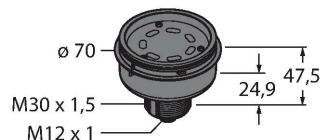

B-TL70DXN2-Q8C

LED-weergave – modulaire signaalzuil

Basismodule met geïntegreerde radio-ontvanger

Technische gegevens

Type	B-TL70DXN2-Q8C
Identnr.	3094224
Signaal- en weergavegegevens	
Toepassingsdoel	LED-lamp
Functie	Signaalzuil
Dimbaar	nee
Elektrische gegevens	
Bedrijfsspanning	12...30 VDC
Max. stroomverbruik per kleur	420 mA
Ingangstype	PNP
Aanspreektijd typisch	< 180 ms
Mechanische gegevens	
In cascade monteerbaar	nee
Bouwworm	gladde behuizing, TL70
Afmetingen	Ø 70 x 47.5 mm
Materiaal behuizing	Kunststof, PC, grijs
Elektrische aansluiting	Connector, M12 × 1, PVC
Aantal aders	8
Omgevingstemperatuur	-40...+50 °C
Relatieve luchtvochtigheid	0...95 %
Beschermingsgraad	IP65
Tests/certificaten	
Certificaten	CE, UL gelisted

Toebehoren

Afmetingen	Type	Identnr.	
	RKC8T-2/TEL	6625130	Aansluitkabel, M12-contraconnector, recht, 8-polig, kabellengte: 2 m, mantelmateriaal: Pvc, zwart; cULus-goedkeuring
	WKC8T-2/TEL	6625133	Aansluitkabel, M12-contraconnector, haaks, 8-polig, kabellengte: 2 m, mantelmateriaal: Pvc, zwart; cULus-goedkeuring

Toebehoren

Afmetingen	Type	Identnr.	
	SG-TL70-G	3092211	TL70 kleursegment, kleur: groen
	SG-TL70-Y	3092212	TL70 kleursegment, kleur: geel
	SG-TL70-R	3092213	TL70 kleursegment, kleur: rood

Afmetingen	Type	Identnr.	
	SG-TL70-B	3092214	TL70 kleursegment, kleur: Blauw
	SG-TL70-W	3092215	TL70 kleursegment, kleur: wit
	SG-TL70-A	3092221	TL70 audiosegment, zwart