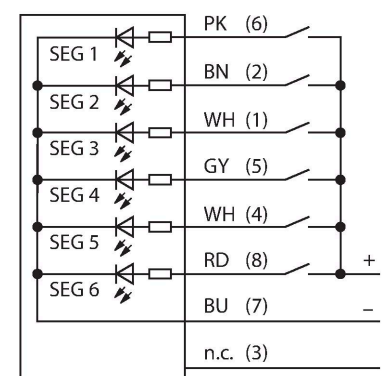

B-TL70DXN2-Q8C

LED-weergave – modulaire signaalzuil

Basismodule met geïntegreerde radio-ontvanger

Technische gegevens

Type	B-TL70DXN2-Q8C
Identnr.	3094224
Signaal- en weergavegegevens	
Toepassingsdoel	LED-lamp
Functie	Signaalzuil
Dimbaar	nee
Elektrische gegevens	
Bedrijfsspanning	12...30 VDC
Max. stroomverbruik per kleur	420 mA
Ingangstype	PNP
Aanspreektijd typisch	< 180 ms
Mechanische gegevens	
In cascade monteerbaar	nee
Bouwworm	gladde behuizing, TL70
Afmetingen	Ø 70 x 47.5 mm
Materiaal behuizing	Kunststof, PC, grijs
Elektrische aansluiting	Connector, M12 × 1, PVC
Aantal aders	8
Omgevingstemperatuur	-40...+50 °C
Relatieve luchtvochtigheid	0...95 %
Beschermingsgraad	IP65
Tests/certificaten	
Certificaten	CE, UL gelisted

Aansluitschema

Functieprincipe

De modulaire lichtzuil biedt een groot aantal varianten alsook een eenvoudige montage in een robuust design. Elke signaalzuil kan uit maximaal vijf kleurelementen en naar keuze een alarm worden samengesteld. Alle segmenten zijn configureerbaar via DIP-switch. Er zijn 5 kleuren blauw (B), groen (G), rood (R), geel (Y) en wit (W), die in willekeurige combinatie kunnen worden gebruikt.

De positie van de segmenten kan achteraf worden gewijzigd, bovendien zijn de elementen uitbreidbaar. De betreffende aansluiting wordt via de basismodule gekozen. Het aansluitschema geeft een PNP-aansluitconfiguratie weer.

Toebehoren

Afmetingen	Type	Identnr.	
	RKC8T-2/TEL	6625130	Aansluitkabel, M12-contraconnector, recht, 8-polig, kabellengte: 2 m, mantelmateriaal: Pvc, zwart; cULus-goedkeuring
	WKC8T-2/TEL	6625133	Aansluitkabel, M12-contraconnector, haaks, 8-polig, kabellengte: 2 m, mantelmateriaal: Pvc, zwart; cULus-goedkeuring