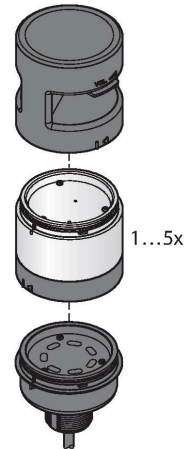

#### Kenmerken

- Zwarte kunststof behuizing
- Beschermingsklasse IP65
- Bescherming tegen elektromagnetische en hoogfrequente storingen
- Kabel, PVC, 150 mm, met connector, M12 x 1, 8-polig
- afsluitelement meegeleverd
- bedrijfsspanning: 12...30 VDC
- geïntegreerde draadloze module
- DX80 compatibele node
- configuratie via DIP-schakelaar

#### Aansluitschema

## Toebehoren

Afmetingen	Type	Identnr.	
	RKC8T-2/TEL	6625130	Aansluitkabel, M12-contraconnector, recht, 8-polig, kabellengte: 2 m, mantelmateriaal: Pvc, zwart; cULus-goedkeuring
	WKC8T-2/TEL	6625133	Aansluitkabel, M12-contraconnector, haaks, 8-polig, kabellengte: 2 m, mantelmateriaal: Pvc, zwart; cULus-goedkeuring