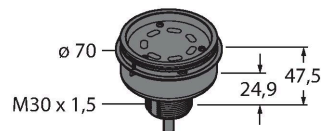

#### Technische gegevens

Type	B-TL70DXN2-QP8C
Identnr.	3094226
<b>Signaal- en weergavegegevens</b>	
Toepassingsdoel	LED-lamp
Functie	Signaalzuil
Dimbaar	nee
<b>Elektrische gegevens</b>	
Bedrijfsspanning	12...30 VDC
Max. stroomverbruik per kleur	420 mA
Ingangstype	PNP
Aanspreektijd typisch	< 180 ms
<b>Mechanische gegevens</b>	
In cascade monteerbaar	nee
Bouwworm	gladde behuizing, TL70
Afmetingen	Ø 70 x 47.5 mm
Materiaal behuizing	Kunststof, PC, Grijs
Elektrische aansluiting	Kabel met connector, M12 x 1, 0.15 m, PVC
Aantal aders	8
Omgevingstemperatuur	-40...+50 °C
Relatieve luchtvochtigheid	0...95 %
Beschermingsgraad	IP65
<b>Tests/certificaten</b>	
Certificaten	CE, UL gelisted

## Toebehoren

Afmetingen	Type	Identnr.	
	RKC8T-2/TEL	6625130	Aansluitkabel, M12-contraconnector, recht, 8-polig, kabellengte: 2 m, mantelmateriaal: Pvc, zwart; cULus-goedkeuring
	WKC8T-2/TEL	6625133	Aansluitkabel, M12-contraconnector, haaks, 8-polig, kabellengte: 2 m, mantelmateriaal: Pvc, zwart; cULus-goedkeuring

## Toebehoren

Afmetingen	Type	Identnr.	
	SG-TL70-G	3092211	TL70 kleursegment, kleur: groen
	SG-TL70-Y	3092212	TL70 kleursegment, kleur: geel
	SG-TL70-R	3092213	TL70 kleursegment, kleur: rood

Afmetingen	Type	Identnr.	
	SG-TL70-B	3092214	TL70 kleursegment, kleur: Blauw
	SG-TL70-W	3092215	TL70 kleursegment, kleur: wit
	SG-TL70-A	3092221	TL70 audiosegment, zwart