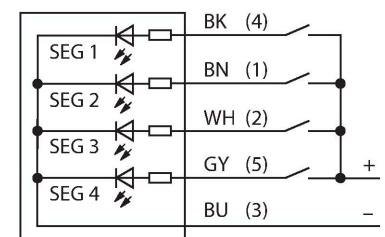

Aansluitschema

Functieprincipe

De modulaire lichtzuil biedt een groot aantal varianten alsook een eenvoudige montage in een robuust design. Elke signaalzuil kan uit maximaal vijf kleurelementen en naar keuze een alarm worden samengesteld. Alle segmenten zijn configureerbaar via DIP-switch. Er zijn 5 kleuren blauw (B), groen (G), rood (R), geel (Y) en wit (W), die in willekeurige combinatie kunnen worden gebruikt. De positie van de segmenten kan achteraf worden gewijzigd, bovendien zijn de elementen uitbreidbaar. De betreffende aansluiting wordt via de basismodule gekozen.