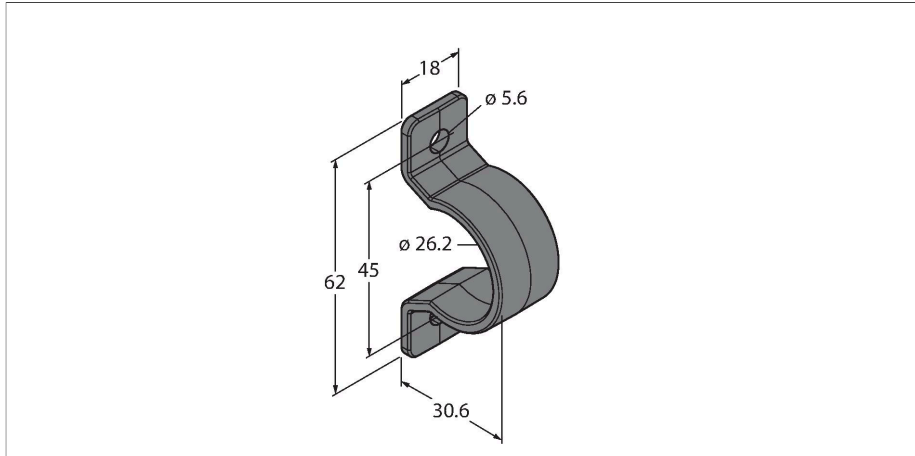

LMBWLS27EC

toebehoren – montagebeugel

Kenmerken

- montage toebehoren voor WLS27 work light strip
- klikbevestiging voor WLI27 work light strip
- Materiaal: polycarbonaat
- 2x 5,5 mm boringen voor bevestiging
- bevat: 2 knipklemmen

Technische gegevens

Type	LMBWLS27EC
Identnr.	3094774