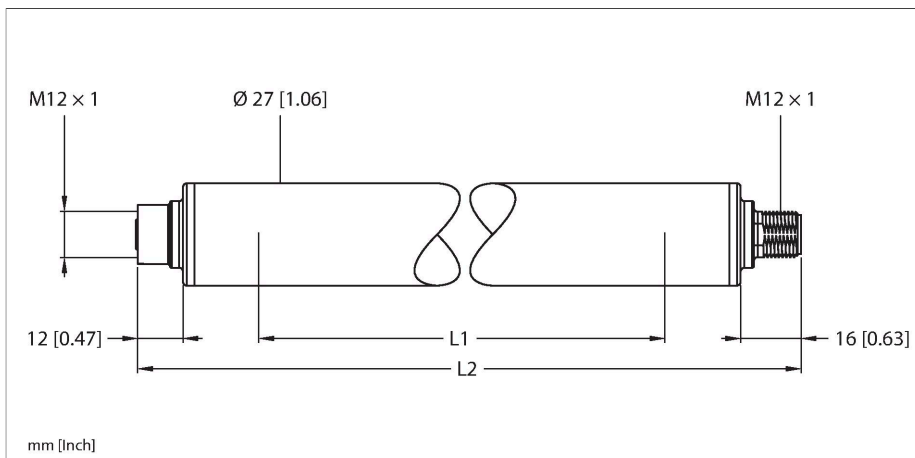

WLS27CWR-850DSQ

LED-lampen – Work light strip

Technische gegevens

| | |
|-------------------------------------|--|
| Type | WLS27CWR-850DSQ |
| Identnr. | 3096095 |
| Signaal- en weergavegegevens | |
| Toepassingsdoel | LED-werklamp |
| Functie | Work light strip |
| Lichtsoort | wit/rood |
| LED-levensduur (L70) | 50000 h |
| Dimbaar | nee |
| Kenmerken kleur 1 | Wit, Doorlopend aan, 100 %, 1425 lm |
| Kenmerken kleur 2 | Rood, Doorlopend aan, 100 %, 600 lm |
| Bijzondere kenmerken | Chemisch resistent Wash down Bestand tegen chemicaliën |
| Elektrische gegevens | |
| Bedrijfsspanning | 12...30 VDC |
| Max. stroomverbruik per kleur | 2400 mA |
| Input power | 22.08 W |
| Mechanische gegevens | |
| In cascade monteerbaar | ja |
| Bouwworm | gladde behuizing, WLS27 |
| Afmetingen | Ø 27 x 923 mm |
| Materiaal behuizing | Kunststof, FDA copolyester |
| Window material | Copolyester, diffuus |
| Elektrische aansluiting | Connector, M12 × 1, PVC |
| Aantal aders | 4 |
| Omgevingstemperatuur | -40...+70 °C |
| Opslagtemperatuur | -40...+70 °C |

Kenmerken

- Cilindervormig verlicht vlak
- In cascade monteerbaar
- Bedrijfsspanning: 12...30 VDC
- Beschermingsklasse IP67/IP69K
- M12 × 1 connector, recht, 4-polig
- Lichtlengte L1: 850 mm
- Lengte behuizing L2: 924 mm
- Farbe 1: Tageslichtweiß (100% Lichtintensität)
- Farbe 2: rot (100% Lichtintensität)
- Zweifarbige Linienleuchte
- autom. temperatuurbewaking
- FDA conform
- 2x LMBWLS27EC klikbevestiging meegeleverd

| Afmetingen | Type | Identnr. | |
|------------|---------------|----------|--|
| | RKC4.4T-2/TEL | 6625013 | Aansluitkabel, M12-connector, recht, 4-polig, kabellengte: 2 m, mantelmateriaal: Pvc, zwart; cULus-goedkeuring |
| | WKC4.4T-2/TEL | 6625025 | Aansluitkabel, M12-connector, haaks, 4-polig, kabellengte: 2 m, mantelmateriaal: Pvc, zwart; cULus-goedkeuring |