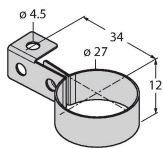

Technische gegevens

Beschermingsgraad IP66
IP67
IP69

Beschermklasse voor elektrisch materieel III

Tests/certificaten

Kaskadierbare versies zijn eveneens beschikbaar. Beschikbare kleuren zijn wit, grijs, rood, geel en blauw.
Toepassingsaanwijzing:
Cascadering bij 12 V voeding toelaat totale lichtlengte van 1,4 m. Cascadering bij 24 V voeding toelaat totale lichtlengte van 3,0 m. Cascadering bij 30 V voeding toelaat totale lichtlengte van 3,1 m.
Bij 50% lichtintensiteit zijn de lengtegegevens te verdubbelen.

Light Length	Typical Current			Max. Current A
	12 VDC	24 VDC	30 VDC	
145 mm	0.33 A	0.15 A	0.12 A	0.4
285 mm	0.66 A	0.30 A	0.24 A	0.8
430 mm	1.01 A	0.46 A	0.36 A	1.2
570 mm	1.36 A	0.61 A	0.48 A	1.6
710 mm	1.75 A	0.77 A	0.60 A	2.0
850 mm	2.13 A	0.92 A	0.73 A	2.4
990 mm	2.59 A	1.08 A	0.85 A	2.8
1130 mm	3.04 A	1.24 A	0.97 A	3.2

Toebehoren

LMBWLS27H 3094776
hang-montagebeugel voor WLS27