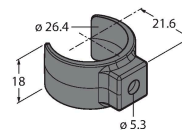

| Light Length | Typical Current | | | Max. Current A |
|--------------|-----------------|--------|--------|----------------|
| | 12 VDC | 24 VDC | 30 VDC | |
| 145 mm | 0.33 A | 0.15 A | 0.12 A | 0.4 |
| 285 mm | 0.66 A | 0.30 A | 0.24 A | 0.8 |
| 430 mm | 1.01 A | 0.46 A | 0.36 A | 1.2 |
| 570 mm | 1.36 A | 0.61 A | 0.48 A | 1.6 |
| 710 mm | 1.75 A | 0.77 A | 0.60 A | 2.0 |
| 850 mm | 2.13 A | 0.92 A | 0.73 A | 2.4 |
| 990 mm | 2.59 A | 1.08 A | 0.85 A | 2.8 |
| 1130 mm | 3.04 A | 1.24 A | 0.97 A | 3.2 |

Toebehoren

LMBWLS27H 3094776
hang-montagebeugel voor WLS27

LMBWLS27U 3094775
universele montagebeugel voor WLS27

LMBWLS27EC 3094774
klikbevestiging voor WLS27

LMBWLS27SP 3094773
klikbevestiging voor WLS27

Toebehoren

| Afmetingen | Type | Identnr. |
|------------|--------------|----------|
| | RKH4.5-2/TFG | 6933455 |

Aansluitkabel, M12-contrconnector, recht, 5-polig, roestvaststalen moer, kabellengte: 2 m, mantelmateriaal: TPE, grijs; temperatuurbereik: -40 °C...+105 °C

| Afmetingen | Type | Identnr. | |
|------------|---------------|----------|--|
| | RKC4.4T-2/TEL | 6625013 | Aansluitkabel, M12-connector, recht, 4-polig, kabellengte: 2 m, mantelmateriaal: Pvc, zwart; cULus-goedkeuring |
| | WKC4.4T-2/TEL | 6625025 | Aansluitkabel, M12-connector, haaks, 4-polig, kabellengte: 2 m, mantelmateriaal: Pvc, zwart; cULus-goedkeuring |