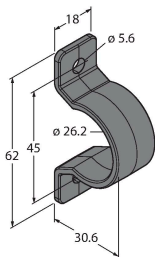

| Light Length | Typical Current | | | Max. Current A |
|--------------|-----------------|--------|--------|----------------|
| | 12 VDC | 24 VDC | 30 VDC | |
| 145 mm | 0.33 A | 0.15 A | 0.12 A | 0.4 |
| 285 mm | 0.66 A | 0.30 A | 0.24 A | 0.8 |
| 430 mm | 1.01 A | 0.46 A | 0.36 A | 1.2 |
| 570 mm | 1.36 A | 0.61 A | 0.48 A | 1.6 |
| 710 mm | 1.75 A | 0.77 A | 0.60 A | 2.0 |
| 850 mm | 2.13 A | 0.92 A | 0.73 A | 2.4 |
| 990 mm | 2.59 A | 1.08 A | 0.85 A | 2.8 |
| 1130 mm | 3.04 A | 1.24 A | 0.97 A | 3.2 |

Toebehoren

LMBWLS27H 3094776
hang-montagebeugel voor WLS27

LMBWLS27U 3094775
universele montagebeugel voor WLS27

LMBWLS27EC 3094774
klikbevestiging voor WLS27

LMBWLS27SP 3094773
klikbevestiging voor WLS27

Toebehoren

| Afmetingen | Type | Identnr. |
|------------|--------------|----------|
| | RKH4.5-2/TFG | 6933455 |

Aansluitkabel, M12-contrconnector, recht, 5-polig, roestvaststalen moer, kabellengte: 2 m, mantelmateriaal: TPE, grijs; temperatuurbereik: -40 °C...+105 °C

| Afmetingen | Type | Identnr. | |
|------------|---------------|----------|--|
| | RKC4.4T-2/TEL | 6625013 | Aansluitkabel, M12-connector, recht, 4-polig, kabellengte: 2 m, mantelmateriaal: Pvc, zwart; cULus-goedkeuring |
| | WKC4.4T-2/TEL | 6625025 | Aansluitkabel, M12-connector, haaks, 4-polig, kabellengte: 2 m, mantelmateriaal: Pvc, zwart; cULus-goedkeuring |