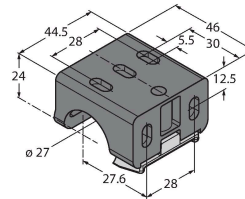

LMBWLS27U 3094775
universele montagebeugel voor WLS27