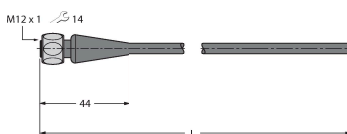

Toebehoren

Afmetingen	Type	Identnr.
	RKH4.5-2/TFG	6933455

Aansluitkabel, M12-contrconnector, recht, 5-polig, roestvaststalen moer, kabellengte: 2 m, mantelmateriaal: TPE, grijs; temperatuurbereik: -40 °C...+105 °C