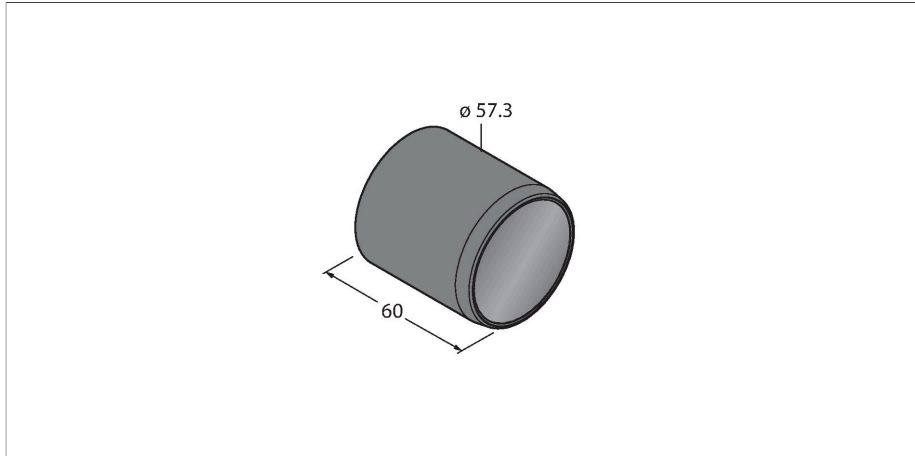

VELC60-PC

beeldverwerking – Lensafdekkap

Kenmerken

- realiseert de beschermingsgraad IP67
- geschikt voor VE smart-camera
- venster materiaal: polycarbonaat
- Lengte: 60 mm

Technische gegevens

Type	VELC60-PC
Identnr.	3097182
Bouwworm	cilindervormig/glad
Afmetingen	Ø 57.3 x 60 mm
Materiaal behuizing	aluminium