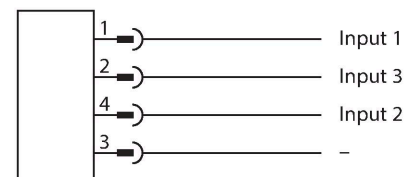

K50L2RGB7Q

LED-signaallamp – Signaallamp

Kenmerken

- rondom zichtbare LED-lamp
- apart aanstuurbaar
- mechanische schroefdraad M30x1,5
- beschermingsgraad IP67/IP69K
- In de standaardinstelling kunnen maximaal zeven kleuren conform logicatabel worden weergegeven (COL 1, COL 2, COL 3, Knip-perfunctie)
- Configureerbaar met Pro Editor, weergave van maximaal 14 kleuren, verschillende lichtanimaties, instelbare I/O-blok-compatibiliteit
- connector M12x1
- bedrijfsspanning 18...30 VDC

Aansluitschema

	R	Y	G	T	B	M	W
COL1	x	x				x	x
COL2		x	x	x			x
COL3				x	x	x	x

Technische gegevens

Type	K50L2RGB7Q
Identnr.	3802145
Signaal- en weergavegegevens	
Toepassingsdoel	LED-lamp
Functie	Spot-licht
Lichtsoort	RGB
LED-levensduur (L70)	50000 h
Dimbaar	Nee
Kenmerken kleur 1	Rood, Doorlopend aan, 6.3 lm
Kenmerken kleur 2	Groen, 21.4 lm
Kenmerken kleur 3	Blauw, 4.7 lm
Kenmerken kleur 4	Geel, 17.2 lm
Kenmerken kleur 5	Wit, 21.3 lm
Kenmerken kleur 6	Magenta, 8.5 lm
Kenmerken kleur 7	25.1 lm
Bijzondere kenmerken	Wash down
Elektrische gegevens	
Bedrijfsspanning U_s	10...30 VDC
DC nominale bedrijfsstroom I_s	≤ 40 mA
Max. stroomverbruik per kleur	220 mA
Uitgangsfunctie	N.O.-contact, potentiaalvrij
Ingangstype	Bipolair (PNP/NPN)
Aansprektijd typisch	< 250 ms
Mechanische gegevens	
In cascade monteerbaar	Nee
Bouwworm	Hemisfeer, K50L
Afmetingen	Ø 50 x 69 mm

Afmetingen	Type	Identnr.	
	RKC4.4T-2/TEL	6625013	Aansluitkabel, M12-contraconnector, recht, 4-polig, kabellengte: 2 m, mantelmateriaal: Pvc, zwart; cULus-goedkeuring
	WKC4.4T-2/TEL	6625025	Aansluitkabel, M12-contraconnector, haaks, 4-polig, kabellengte: 2 m, mantelmateriaal: Pvc, zwart; cULus-goedkeuring

Afmetingen	Type	Identnr.	
	RKC4.5T-2/TEL	6625016	Aansluitkabel, M12-contraconnector, recht, 5-polig, kabellengte: 2 m, mantelmateriaal: Pvc, zwart; cULus-goedkeuring
	WKC4.5T-2/TEL	6625028	Aansluitkabel, M12-contraconnector, haaks, 5-polig, kabellengte: 2 m, mantelmateriaal: Pvc, zwart; cULus-goedkeuring