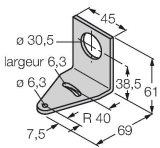

Technische gegevens

Materiaal behuizing	Kunststof, PC, zwart
Window material	Polycarbonaat, diffuus
Elektrische aansluiting	Connector, M12 × 1, PVC
Aantal aders	5
Omgevingstemperatuur	-40...+50 °C
Relatieve luchtvochtigheid	0...90 %
Beschermingsgraad	IP66 IP67 IP69
Tests/certificaten	
MTTF	249 Jaren volgens SN 29500 (Ed. 99) 40 °C
Certificaten	CE, UL gelisted

Toebehoren

SMB30A	3032723	SMB30SC	3052521
montagebeugel, haaks, roestvast staal, voor sensoren met 30mm schroefdraad		montagebeugel, PBT-zwart, voor sensoren met 30 mm schroefdraad, oriënteerbaar	

Toebehoren

Afmetingen	Type	Identnr.	
	RKC4.4T-2/TEL	6625013	Aansluitkabel, M12-contraconnector, recht, 4-polig, kabellengte: 2 m, mantelmateriaal: Pvc, zwart; cULus-goedkeuring
	WKC4.4T-2/TEL	6625025	Aansluitkabel, M12-contraconnector, haaks, 4-polig, kabellengte: 2 m, mantelmateriaal: Pvc, zwart; cULus-goedkeuring