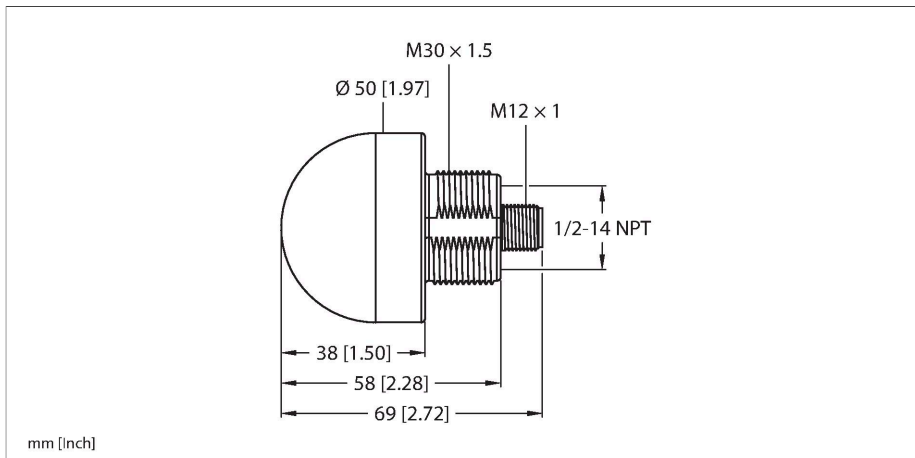

K50L2RGB7Q

LED-signaallamp – Signaallamp

Kenmerken

- rondom zichtbare LED-lamp
- apart aanstuurbaar
- mechanische schroefdraad M30x1,5
- beschermingsgraad IP67/IP69K
- In de standaardinstelling kunnen maximaal zeven kleuren conform logicatabel worden weergegeven (COL 1, COL 2, COL 3, Knip-perfunctie)
- Configureerbaar met Pro Editor, weergave van maximaal 14 kleuren, verschillende lichtanimaties, instelbare I/O-blok-compatibiliteit
- connector M12x1
- bedrijfsspanning 18...30 VDC

Aansluitschema

	R	Y	G	T	B	M	W
COL1	x	x				x	x
COL2		x	x	x			x
COL3				x	x	x	x

Technische gegevens

Type	K50L2RGB7Q
Identnr.	3802145
Signaal- en weergavegegevens	
Toepassingsdoel	LED-lamp
Functie	Spot-licht
Lichtsoort	RGB
LED-levensduur (L70)	50000 h
Dimbaar	Nee
Kenmerken kleur 1	Rood, Doorlopend aan, 6.3 lm
Kenmerken kleur 2	Groen, 21.4 lm
Kenmerken kleur 3	Blauw, 4.7 lm
Kenmerken kleur 4	Geel, 17.2 lm
Kenmerken kleur 5	Wit, 21.3 lm
Kenmerken kleur 6	Magenta, 8.5 lm
Kenmerken kleur 7	25.1 lm
Bijzondere kenmerken	Wash down
Elektrische gegevens	
Bedrijfsspanning U_s	10...30 VDC
DC nominale bedrijfsstroom I_s	≤ 40 mA
Max. stroomverbruik per kleur	220 mA
Uitgangsfunctie	N.O.-contact, potentiaalvrij
Ingangstype	Bipolair (PNP/NPN)
Aansprektijd typisch	< 250 ms
Mechanische gegevens	
In cascade monteerbaar	Nee
Bouwworm	Hemisfeer, K50L
Afmetingen	Ø 50 x 69 mm

Afmetingen	Type	Identnr.	
	RKC4.4T-2/TEL	6625013	Aansluitkabel, M12-contraconnector, recht, 4-polig, kabellengte: 2 m, mantelmateriaal: Pvc, zwart; cULus-goedkeuring
	WKC4.4T-2/TEL	6625025	Aansluitkabel, M12-contraconnector, haaks, 4-polig, kabellengte: 2 m, mantelmateriaal: Pvc, zwart; cULus-goedkeuring

Afmetingen	Type	Identnr.	
	RKC4.5T-2/TEL	6625016	Aansluitkabel, M12-contraconnector, recht, 5-polig, kabellengte: 2 m, mantelmateriaal: Pvc, zwart; cULus-goedkeuring
	WKC4.5T-2/TEL	6625028	Aansluitkabel, M12-contraconnector, haaks, 5-polig, kabellengte: 2 m, mantelmateriaal: Pvc, zwart; cULus-goedkeuring