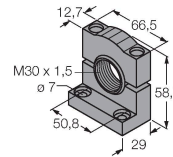

Technische gegevens

Materiaal behuizing	Kunststof, PC, zwart
Window material	Polycarbonaat, diffuus
Elektrische aansluiting	Connector, M12 × 1, PVC
Aantal aders	5
Omgevingstemperatuur	-40...+50 °C
Relatieve luchtvochtigheid	0...90 %
Beschermingsgraad	IP66 IP67 IP69
Tests/certificaten	
MTTF	249 Jaren volgens SN 29500 (Ed. 99) 40 °C
Certificaten	CE, UL gelisted

Toebehoren

SMB30A	3032723	SMB30SC	3052521
montagebeugel, haaks, roestvast staal, voor sensoren met 30mm schroefdraad		montagebeugel, PBT-zwart, voor sensoren met 30 mm schroefdraad, oriënteerbaar	

Toebehoren

Afmetingen	Type	Identnr.	
	RKC4.4T-2/TEL	6625013	Aansluitkabel, M12-contraconnector, recht, 4-polig, kabellengte: 2 m, mantelmateriaal: Pvc, zwart; cULus-goedkeuring
	WKC4.4T-2/TEL	6625025	Aansluitkabel, M12-contraconnector, haaks, 4-polig, kabellengte: 2 m, mantelmateriaal: Pvc, zwart; cULus-goedkeuring