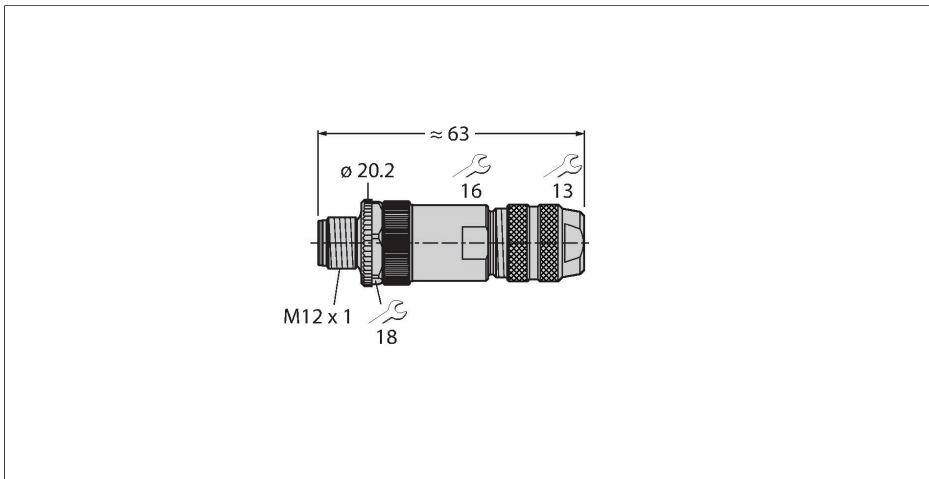

CMBS8141-0

Confectioneerbare connector

Connector M12 × 1, recht

Technische gegevens

Type	CMBS8141-0
Identnr.	6604005
Connector A	Connector, M12 × 1, Recht, A-gecodeerd
Aantal polen	4
Contacten	CuZn, Verguld
Contactdrager	Kunststof, PA, Zwart
Greep	S spuitgegoten zink, GD-Zn, vernikkeld, Zwart
Wartelmoer/-bout	S spuitgegoten zink, GD-Zn, Vernikkeld
Externe diameter van de leiding	6... 8 mm
Aderdoorsnede/klemvermogen	0.14...0.75 mm ²
Aansluittype	schroef-/klem aansluiting
Mechanische levensduur	> 100 Steekcycli
Beschermingsklasse	IP67, (geschroefd)
Elektrische eigenschappen bij +20 °C	
Nominale spanning	250 V
Stroombelastbaarheid	4 A
Isolati weerstand	≥ 10 ⁸ Ω
Elektrische weerstand	≤ 3 mΩ
Mechanische en chemische eigenschappen	
in rusttoestand	-40...+85 °C
Certificaten	cULus erkend

Kenmerken

- A-codering
- Metalen behuizing
- Afschermbaar
- Beschermring
- Met vergoten draadring
- schroef-/klem aansluiting
- 4-polig
- kabeldiameter 4 ... 6 mm
- aderdoorsnede 0.14 ... 0.75 mm²

Contactconfiguratie