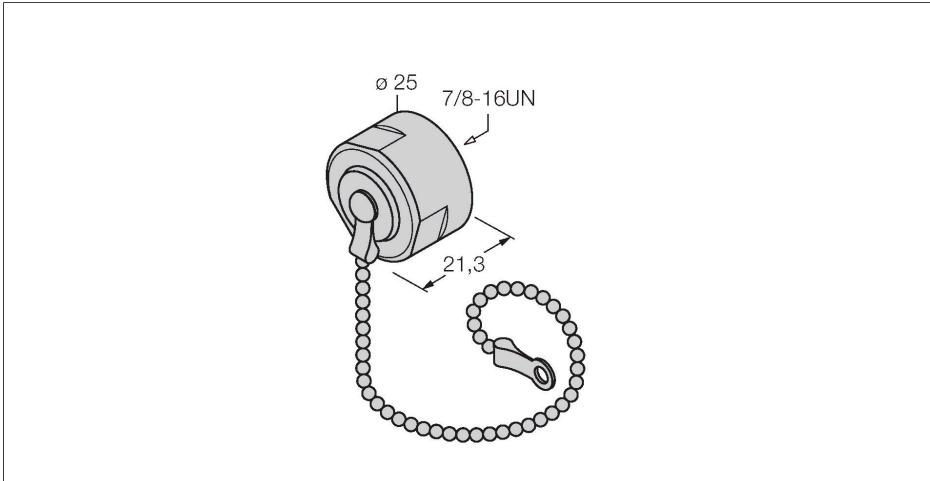

## Afsluitkap 7/8"

### Kenmerken

- Einddop, 7/8", roestvast staal
- Voor connector
- Oliebestendig
- IP67 conform IEC 60529/EN 60529 en NEMA 1, 3, 4, 6P
- Met bevestigingsketting, ca. 150 mm, gesp open

### Technische gegevens

Type	RKMV-CCO
Identnr.	6604485
Mechanische en chemische eigenschappen	
in bewogen toestand	-40...+70 °C