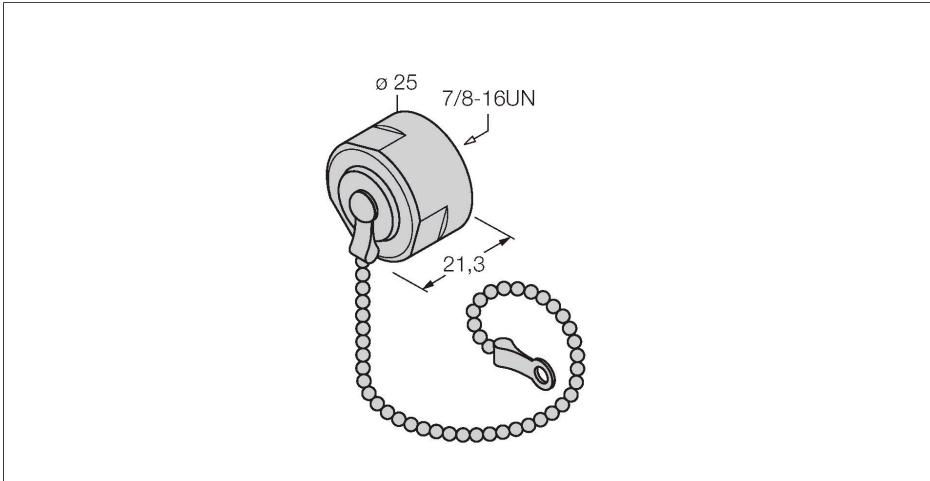

## Afsluitkap 7/8"

### Kenmerken

- Einddop, 7/8", roestvast staal
- Connector
- Oliebestendig
- IP67 conform IEC 60529/EN 60529 en NEMA 1, 3, 4, 6P
- Met bevestigingsketting, ca. 150 mm, gesp open

### Technische gegevens

Type	RSMV-CCO
Identnr.	6604489
Mechanische en chemische eigenschappen	
Omgevingstemperatuur (bewogen)	-40...+70 °C