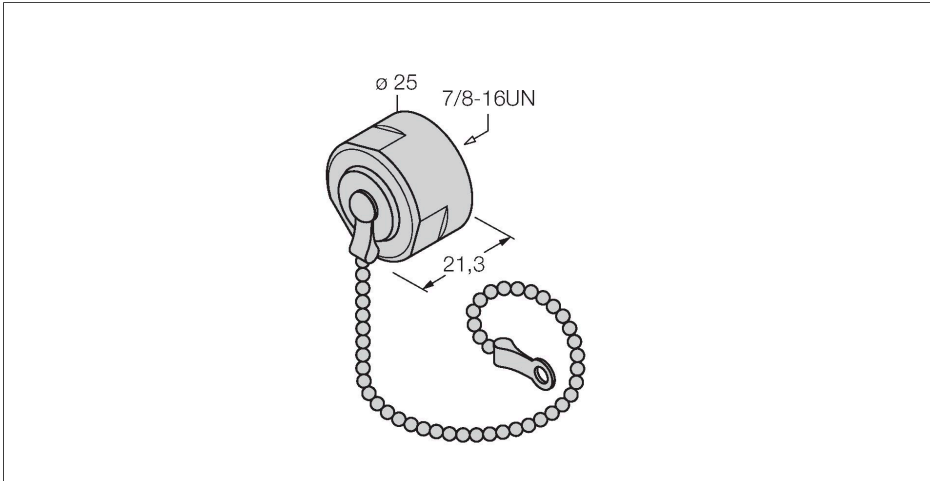

## Afsluitkap 7/8"

### Kenmerken

- Einddop, 7/8", roestvast staal
- Connector
- Oliebestendig
- IP67 conform IEC 60529/EN 60529 en NEMA 1, 3, 4, 6P
- Met bevestigingsketting, ca. 150 mm, gesp open

### Technische gegevens

Type	RSMV-CCO
Identnr.	6604489
Mechanische en chemische eigenschappen	
in bewogen toestand	-40...+70 °C