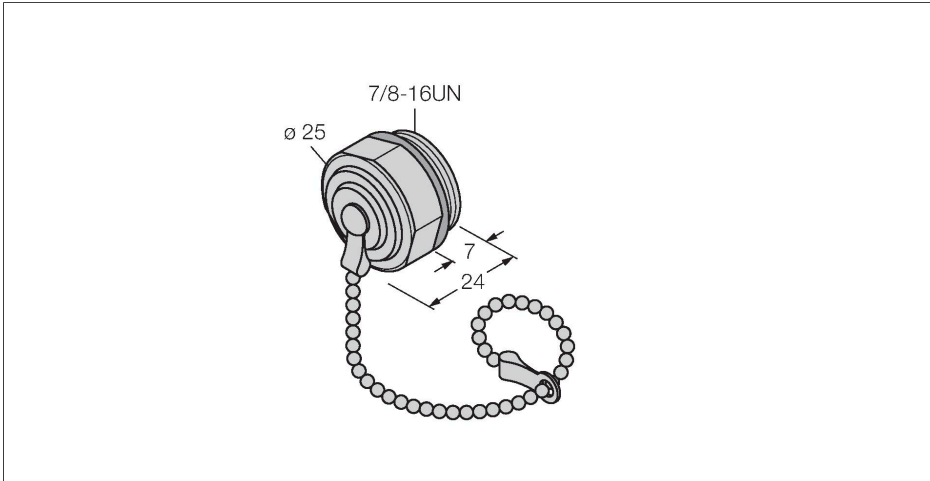

RSMV-CCC

Afsluitkap 7/8"

Kenmerken

- Einddop, 7/8", roestvast staal
- Voor contraconnector
- Oliebestendig
- IP67 conform IEC 60529/EN 60529 en NE-MA 1, 3, 4, 6P
- Met bevestigingsketting, ca. 150 mm

Technische gegevens

Type	RSMV-CCC
Identnr.	6604490
Mechanische en chemische eigenschappen	
in bewogen toestand	-40...+70 °C