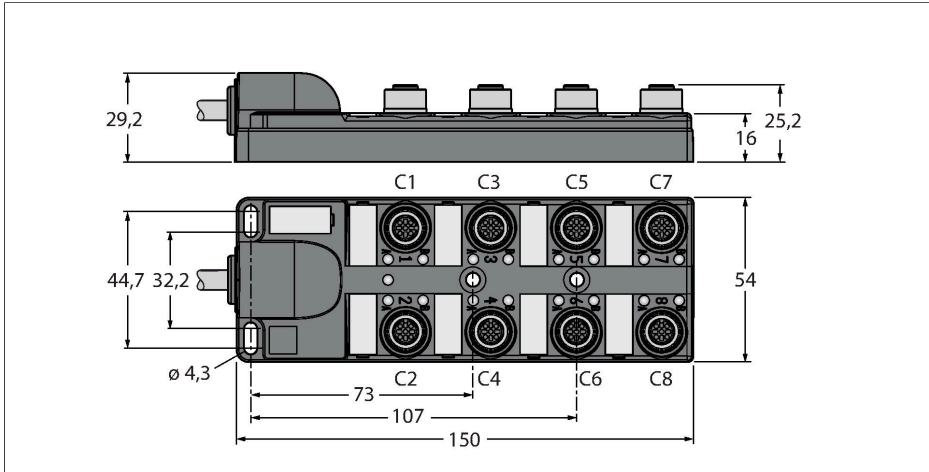

TB-8M12-4-10/TXL

Passieve actuator / Sensor-verdeler M12 x 1 – 8-voudig, met vast aangesloten leiding

Technische gegevens

Type	TB-8M12-4-10/TXL
Identnr.	6611946
I/O-verdeler	8, met vast aangesloten leiding
Behuizing	kunststof, PA, zwart
I/O-steekplaats	M12 x 1
Aantal polen	3+PE
Contacten	Messing, CuZn, Verguld
Contactdrager	Kunststof, PA, Zwart
Dichtingsring	Kunststof, FPM/FKM
Mechanische levensduur	> 100 Steekcycli
Groepsaansluiting	Kabel
Kabeldiameter	Ø 10 mm
Kabellengte	10 m
Kabelmantel	PUR, Zwart
Aderisolatie	PVC
Aderdoorsnede	8 x 0.82 mm ²
Aderdoorsnede	3x 0.82 mm ²
Aderkleuren	WH, GN, YE, GY, PK, RD, BK, VT
Aderkleuren	BN, BU, GNYE
Elektrische eigenschappen bij +20 °C	
Nominale spanning	30 V
Stroombelastbaarheid	2 A per signaalcontact, totale stroom 6 A
Isolatiweerstand	≥ 10 ⁸ Ω
Elektrische weerstand	≤ 5 mΩ

Kenmerken

- Behuizingsmateriaal: nylon
- Kleur behuizing: zwart
- Beschermingsklasse IP67
- RoHS-conform
- Conform CE
- I/O-steekplaats (aantal polen): 3-polig + PE

Contactconfiguratie

I/O-connector

schakelplan

Technische gegevens

Mechanische en chemische eigenschappen

Buigradius (vaste installatie)	≥ 5 x Ø
Buigradius (flexibele inzet)	≥ 15 x Ø
in rusttoestand	-40 °C...+85 °C

Configuraties

Steek-plaats/pin	C1/4	C2/4	C3/4	C4/4	C5/4	C6/4	C7/4	C8/4
M23 flens	1	2	3	4	5	6	7	8
Kabel	WH	GN	YE	GY	PK	RD	BK	VT