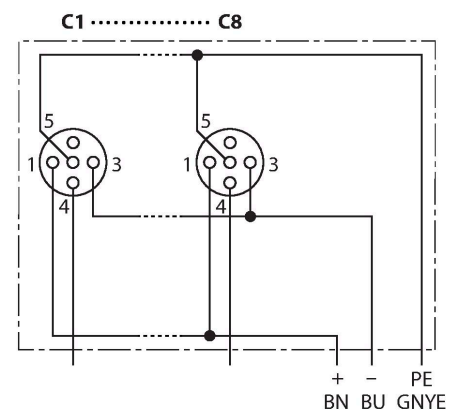

TB-8M12-4-10/TXL

Passieve actuator / Sensor-verdeler M12 x 1 – 8-voudig, met vast aangesloten leiding

Technische gegevens

Type	TB-8M12-4-10/TXL
Identnr.	6611946
I/O-verdeler	8, met vast aangesloten leiding
Behuizing	kunststof, PA, zwart
I/O-steekplaats	M12 x 1
Aantal polen	3+PE
Contacten	Messing, CuZn, Verguld
Contactdrager	Kunststof, PA, Zwart
Dichtingsring	Kunststof, FPM/FKM
Mechanische levensduur	> 100 Steekcycli
Groepsaansluiting	Kabel
Kabeldiameter	Ø 10 mm
Kabellengte	10 m
Kabelmantel	PUR, Zwart
Aderisolatie	PVC
Aderdoorsnede	8 x 0.82 mm ²
Aderdoorsnede	3x 0.82 mm ²
Aderkleuren	WH, GN, YE, GY, PK, RD, BK, VT
Aderkleuren	BN, BU, GNYE
Elektrische eigenschappen bij +20 °C	
Nominale spanning	30 V
Stroombelastbaarheid	2 A per signaalcontact, totale stroom 6 A
Isolatiweerstand	≥ 10 ⁸ Ω
Elektrische weerstand	≤ 5 mΩ

Kenmerken

- Behuizingsmateriaal: nylon
- Kleur behuizing: zwart
- Beschermingsklasse IP67
- RoHS-conform
- Conform CE
- I/O-steekplaats (aantal polen): 3-polig + PE

Contactconfiguratie

I/O-connector

schakelplan

Technische gegevens

Mechanische en chemische eigenschappen

Buigradius (vaste installatie)	≥ 5 x Ø
Buigradius (flexibele inzet)	≥ 15 x Ø
in rusttoestand	-40 °C...+85 °C

Configuraties

Steek-plaats/pin	C1/4	C2/4	C3/4	C4/4	C5/4	C6/4	C7/4	C8/4
M23 flens	1	2	3	4	5	6	7	8
Kabel	WH	GN	YE	GY	PK	RD	BK	VT

Toebehoren

Ident.-nr.	Omschrijving	Beschrijving
6900197	CK12-0	Confectioneerbare M23-contrastekker, 12-polig, recht
6931889	CS12-0	Confectioneerbare M23-connector, 12-polig, recht
6625616	RKC5T-2-RSC5T/TXL	actuator-/sensorkabel, M12-contrastekker op M12-connector, recht, 5-polig, 2m *
6936055	VS-M12-BK	afsluitstop voor M12-contrastekkers
8015002	KS9/20	beschriftingslabels