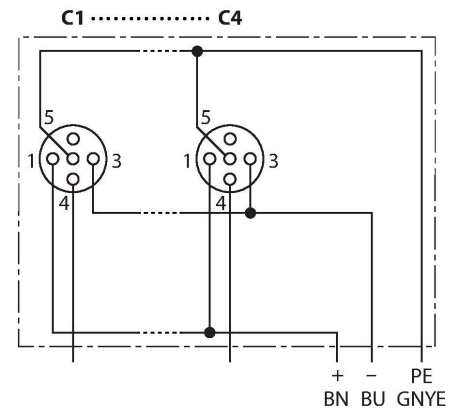

TB-8M12-4-10/TXL

Passieve actuator / Sensor-verdeler M12 x 1 – 8-voudig, met vast aangesloten leiding

Technische gegevens

Type	TB-8M12-4-10/TXL
Identnr.	6611946
I/O-verdeler	8, met vast aangesloten leiding
Behuizing	kunststof, PA, zwart
I/O-steekplaats	M12 x 1
Aantal polen	3+PE
Contacten	Messing, CuZn, Verguld
Contactdrager	Kunststof, PA, Zwart
Dichtingsring	Kunststof, FPM/FKM
Mechanische levensduur	> 100 Steekcycli
Groepsaansluiting	Kabel
Kabeldiameter	Ø 10 mm
Kabellengte	10 m
Kabelmantel	PUR, Zwart
Aderisolatie	PVC
Aderdoorsnede	8 x 0.82 mm ²
Aderdoorsnede	3x 0.82 mm ²
Aderkleuren	WH, GN, YE, GY, PK, RD, BK, VT
Aderkleuren	BN, BU, GNYE
Elektrische eigenschappen bij +20 °C	
Nominale spanning	30 V
Stroombelastbaarheid	2 A per signaalcontact, totale stroom 6 A
Isolatiweerstand	≥ 10 ⁸ Ω
Elektrische weerstand	≤ 5 mΩ

Kenmerken

- Behuizingsmateriaal: nylon
- Kleur behuizing: zwart
- Beschermingsklasse IP67
- RoHS-conform
- Conform CE
- I/O-steekplaats (aantal polen): 3-polig + PE

Contactconfiguratie

I/O-connector

schakelplan

Technische gegevens

Mechanische en chemische eigenschappen

Buigradius (vaste installatie)	≥ 5 x Ø
Buigradius (flexibele inzet)	≥ 15 x Ø
in rusttoestand	-40 °C...+85 °C

Configuraties

Steek-plaats/pin	C1/4	C2/4	C3/4	C4/4	C5/4	C6/4	C7/4	C8/4
M23 flens	1	2	3	4	5	6	7	8
Kabel	WH	GN	YE	GY	PK	RD	BK	VT

Toebehoren

Ident.-nr.	Omschrijving	Beschrijving
6900197	CK12-0	Confectioneerbare M23-contrastekker, 12-polig, recht
6931889	CS12-0	Confectioneerbare M23-connector, 12-polig, recht
6625616	RKC5T-2-RSC5T/TXL	actuator-/sensorkabel, M12-contrastekker op M12-connector, recht, 5-polig, 2m *
6936055	VS-M12-BK	afsluitstop voor M12-contrastekkers
8015002	KS9/20	beschriftingslabels