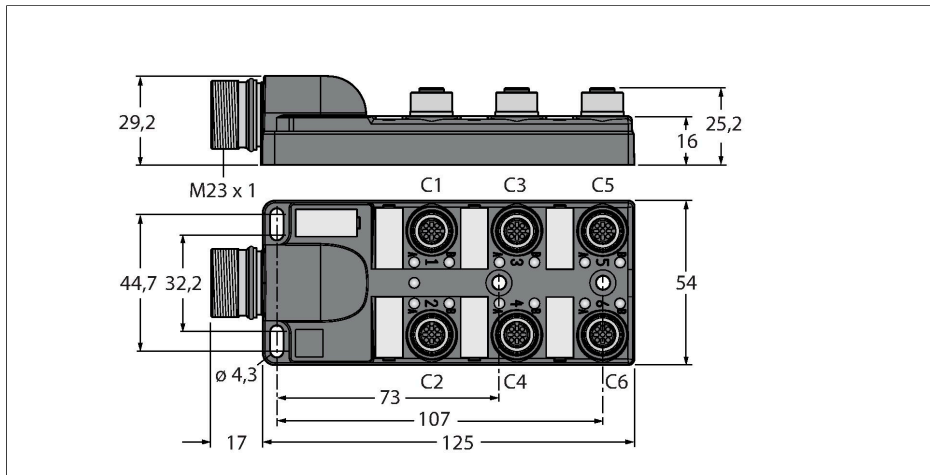

TB-6M12-4-CS12H

Passieve actuator / Sensor-verdeler M12 x 1 – 6-voudig, met M23-connector voor de voeding

Kenmerken

- Behuizingsmateriaal: nylon
- Kleur behuizing: zwart
- Beschermingsklasse IP67
- RoHS-conform
- Conform CE
- I/O-steekplaats (aantal polen): 3-polig + PE

Technische gegevens

Type	TB-6M12-4-CS12H
Identnr.	6611960
I/O-verdeler	6, met M23-aansluitstekker
Behuizing	kunststof, PA, zwart
I/O-steekplaats	M12 x 1
Aantal polen	3+PE
Contacten	Messing, CuZn, Verguld
Contactdrager	Kunststof, PA, Zwart
Dichtingsring	Kunststof, FPM/FKM
Mechanische levensduur	> 100 Steekcycli
Groepsaansluiting	M23
Connector B	Flensconnector, M23 x 1
Aantal polen	12
Contacten	Metaal, CuZn, Verguld
Contactdrager	PBT, Zwart
Dichtingsring	Kunststof, NBR
Mechanische levensduur	> 100 Steekcycli
Elektrische eigenschappen bij +20 °C	
Nominale spanning	30 V
Stroombelastbaarheid	2 A per signaalcontact, totale stroom 9 A
Isolatiweerstand	≥ 10 ⁸ Ω
Elektrische weerstand	≤ 5 mΩ
Mechanische en chemische eigenschappen	
in rusttoestand	-40 °C...+85 °C