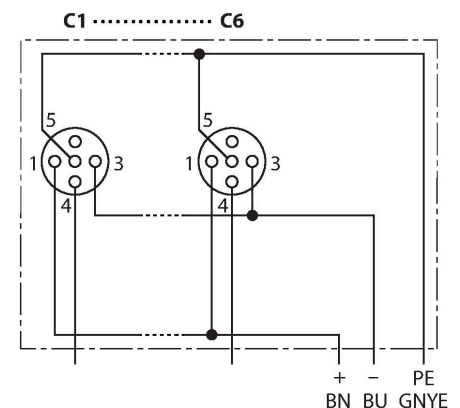

Contactconfiguratie

I/O-connector

flensstekker M23 x 1

schakelplan

Configuraties

Steek-plaats/pin	C1/4	C2/4	C3/4	C4/4	C5/4	C6/4
M23 flens	1	2	3	4	5	6
Kabel	WH	GN	YE	GY	PK	RD

Voeding C1-C6	24V	0V	PE
M23 flens	11	9 + 10	12
Kabel	BN	BU	GNYE

Levering omvat

Artikel	Hoeveelheid	Beschrijving
Verdeler	1	Passieve actuator-/sensorverdeler
VS-M12-BK	2	afsluitstop voor M12-contrastekkers
KS9/20	7	beschriftingslabels

Toebehoren

Ident.-nr.	Omschrijving	Beschrijving
6900197	CK12-0	Confectioneerbare M23-contraconnector, 12-polig, recht
6931889	CS12-0	Confectioneerbare M23-connector, 12-polig, recht
6931780	CKCM12-11-5/S90	Aansluitkabel, M23-contraconnector, recht, 12-polig, 5m *
6931781	CKCM12-11-10/S90	Aansluitkabel, M23-contraconnector, recht, 12-polig, 10m *
6931885	CKCWM12-11-5/S90	Aansluitkabel, M23-contraconnector, haaks, 12-polig, 5m *
6931886	CKCWM12-11-10/S90	Aansluitkabel, M23-contraconnector, haaks, 12-polig, 10m *
6931782	CSCM-CK-CM12-11-5/S90	Kabelaansluiting, M23-connector, recht op M23-contraconnector, recht, 12-polig, 5m *
6931783	CSCM-CK-CM12-11-10/S90	Kabelaansluiting, M23-connector, recht op M23-contraconnector, recht, 12-polig, 10m *
6931887	CSCM-CK-CWM12-11-5/S90	Kabelaansluiting, M23-connector, recht op M23-contraconnector, haaks, 12-polig, 5m *
6931888	CSCM-CK-CWM12-11-10/S90	Kabelaansluiting, M23-connector, recht op M23-contraconnector, haaks, 12-polig, 10m *
6625616	RKC5T-2-RSC5T/TXL	actuator-/sensorkabel, M12-contraconnector op M12-connector, recht, 5-polig, 2m *
6936055	VS-M12-BK	afsluitstop voor M12-contrastekkers
8015002	KS9/20	beschriftingslabels