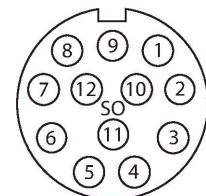

Technische gegevens

Type	TB-6M12-4-CS12H
Identnr.	6611960
I/O-verdeler	6, met M23-aansluitstekker
Behuizing	kunststof, PA, zwart
I/O-steekplaats	M12 x 1
Aantal polen	3+PE
Contacten	Messing, CuZn, Verguld
Contactdrager	Kunststof, PA, Zwart
Dichtingsring	Kunststof, FPM/FKM
Mechanische levensduur	> 100 Steekcycli
Groepsaansluiting	M23
Connector B	Flensconnector, M23 x 1
Aantal polen	12
Contacten	Metaal, CuZn, Verguld
Contactdrager	PBT, Zwart
Dichtingsring	Kunststof, NBR
Mechanische levensduur	> 100 Steekcycli
Elektrische eigenschappen bij +20 °C	
Nominale spanning	30 V
Stroombelastbaarheid	2 A per signaalcontact, totale stroom 9 A
Isolatiweerstand	≥ 10 ⁸ Ω
Elektrische weerstand	≤ 5 mΩ
Mechanische en chemische eigenschappen	
in rusttoestand	-40 °C...+85 °C

Contactconfiguratie

I/O-connector

flensstekker M23 x 1

schakelplan

Configuraties

Steek-plaats/pin	C1/4	C2/4	C3/4	C4/4	C5/4	C6/4
M23 flens	1	2	3	4	5	6
Kabel	WH	GN	YE	GY	PK	RD

Voeding C1-C6	24V	0V	PE
M23 flens	11	9 + 10	12
Kabel	BN	BU	GNYE