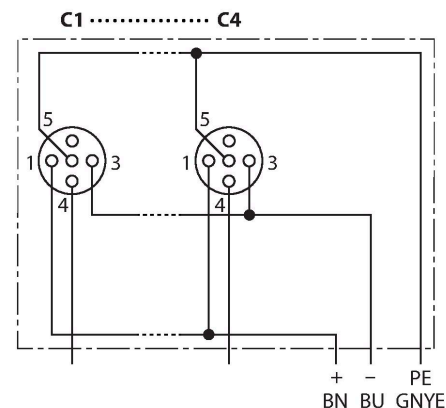

Contactconfiguratie

I/O-connector

flensstekker M23 x 1

schakelplan

Configuraties

Steek-plaats/pin	C1/4	C2/4	C3/4	C4/4	C5/4	C6/4
M23 flens	1	2	3	4	5	6
Kabel	WH	GN	YE	GY	PK	RD

Voeding C1-C6	24V	0V	PE
M23 flens	11	9 + 10	12
Kabel	BN	BU	GNYE

Levering omvat

Artikel	Hoeveelheid	Beschrijving
Verdeler	1	Passieve actuator-/sensorverdeler
VS-M12-BK	2	afsluitstop voor M12-contrastekkers
KS9/20	7	beschriftingslabels

Toebehoren

Ident.-nr.	Omschrijving	Beschrijving
6900197	CK12-0	Confectioneerbare M23-contraconnector, 12-polig, recht
6931889	CS12-0	Confectioneerbare M23-connector, 12-polig, recht
6931780	CKCM12-11-5/S90	Aansluitkabel, M23-contraconnector, recht, 12-polig, 5m *
6931781	CKCM12-11-10/S90	Aansluitkabel, M23-contraconnector, recht, 12-polig, 10m *
6931885	CKCWM12-11-5/S90	Aansluitkabel, M23-contraconnector, haaks, 12-polig, 5m *
6931886	CKCWM12-11-10/S90	Aansluitkabel, M23-contraconnector, haaks, 12-polig, 10m *
6931782	CSCM-CK-CM12-11-5/S90	Kabelaansluiting, M23-connector, recht op M23-contraconnector, recht, 12-polig, 5m *
6931783	CSCM-CK-CM12-11-10/S90	Kabelaansluiting, M23-connector, recht op M23-contraconnector, recht, 12-polig, 10m *
6931887	CSCM-CK-CWM12-11-5/S90	Kabelaansluiting, M23-connector, recht op M23-contraconnector, haaks, 12-polig, 5m *
6931888	CSCM-CK-CWM12-11-10/S90	Kabelaansluiting, M23-connector, recht op M23-contraconnector, haaks, 12-polig, 10m *
6625616	RKC5T-2-RSC5T/TXL	actuator-/sensorkabel, M12-contraconnector op M12-connector, recht, 5-polig, 2m *
6936055	VS-M12-BK	afsluitstop voor M12-contrastekkers
8015002	KS9/20	beschriftingslabels