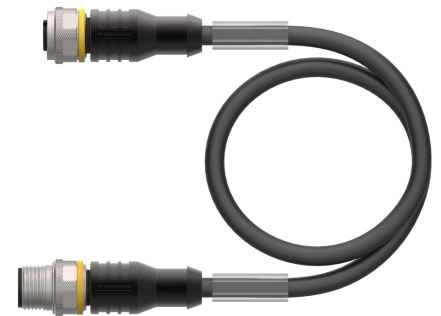

# RKC4T-0.3-RSC4T/TEL

## Actuator- en sensorkabel / PVC – Verlengkabel

### Technische gegevens

Type	RKC4T-0.3-RSC4T/TEL
Identnr.	6625201
Connector A	Contraconnector, M12 × 1, Rech, A-gecodeerd
Aantal polen	3
Contacten	Messing, CuZn, Verguld
Contactdrager	Kunststof, TPU, Zwart
Greep	Kunststof, TPU, Zwart
Wartelmoer/-bout	Messing, CuZn, Vernikkeld
Dichtingsring	Kunststof, FPM/FKM
Mechanische levensduur	> 100 Steekcycli
Vervuilingsgraad	3
Beschermingsklasse	IP67, IP69K, Enkel in geschroefde toestand
Connector B	Connector, M12 × 1, Rech, A-gecodeerd
Aantal polen	3
Contacten	Messing, CuZn, Verguld
Contactdrager	Kunststof, TPU, Zwart
Greep	Kunststof, TPU, Zwart
Wartelmoer/-bout	Messing, CuZn, Vernikkeld
Mechanische levensduur	> 100 Steekcycli
Vervuilingsgraad	3
Beschermingsklasse	IP67, IP69K, Enkel in geschroefde toestand
Kabel	
Kabeldiameter	Ø 4.3 mm ±0.20
Kabellengte	0.3 m
Kabelmantel	PVC, Zwart

### Kenmerken

- M12-contraconnector, recht, 3-polig
- M12-stekker, recht, 3-polig
- Mantelmateriaal: PVC
- Mantelkleur zwart
- Chemicaliën- en oliebestendig
- Onontvlambaar
- Zuren- en logenbestendig
- Microben- en hydrolysebestendig
- LABS-vrij
- Beschermingsklasse: IP67, IP69K
- kabellengte: 0,3 meter