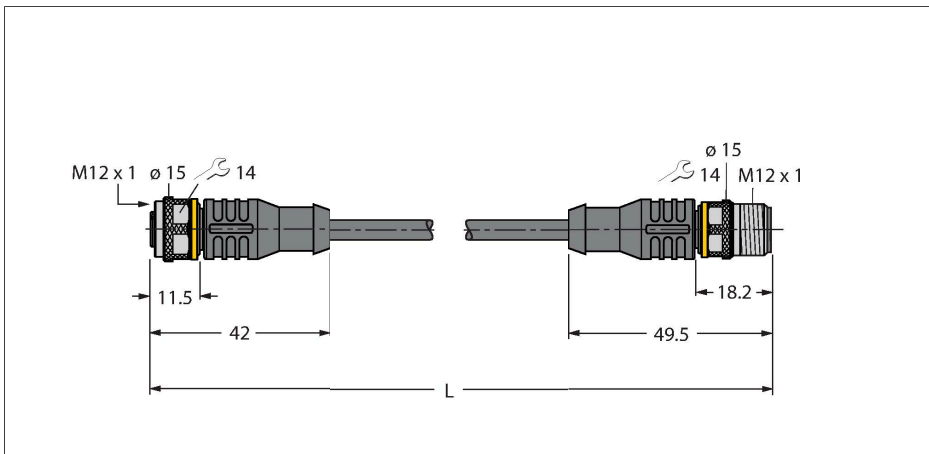

### Technische gegevens

Type	RKC4T-0.3-RSC4T/TEL
Identnr.	6625201
Connector A	Contraconnector, M12 × 1, Rech, A-gecodeerd
Aantal polen	3
Contacten	Messing, CuZn, Verguld
Contactdrager	Kunststof, TPU, Zwart
Greep	Kunststof, TPU, Zwart
Wartelmoer/-bout	Messing, CuZn, Vernikkeld
Dichtingsring	Kunststof, FPM/FKM
Mechanische levensduur	> 100 Steekcycli
Vervuilingsgraad	3
Beschermingsklasse	IP67, IP69K, Enkel in geschroefde toestand
Connector B	Connector, M12 × 1, Rech, A-gecodeerd
Aantal polen	3
Contacten	Messing, CuZn, Verguld
Contactdrager	Kunststof, TPU, Zwart
Greep	Kunststof, TPU, Zwart
Wartelmoer/-bout	Messing, CuZn, Vernikkeld
Mechanische levensduur	> 100 Steekcycli
Vervuilingsgraad	3
Beschermingsklasse	IP67, IP69K, Enkel in geschroefde toestand
Kabel	
Kabeldiameter	Ø 4.3 mm ±0.20
Kabellengte	0.3 m
Kabelmantel	PVC, Zwart

### Kenmerken

- M12-contraconnector, recht, 3-polig
- M12-stekker, recht, 3-polig
- Mantelmateriaal: PVC
- Mantelkleur zwart
- Chemicaliën- en oliebestendig
- Onontvlambaar
- Zuren- en logenbestendig
- Microben- en hydrolysebestendig
- LABS-vrij
- Beschermingsklasse: IP67, IP69K
- kabellengte: 0,3 meter

## Toebehoren

Afmetingen	Type	Identnr.	
	LABEL-HOLDER-FLEX-PVC	100048170	Pvc etikethouder voor identificatie van verlengkabels (TEL-/TXL-productserie); voor kabeldiameters: min. 5 mm; afmetingen 4 x 18 mm; leveringseenheid: 50 stuks per pakket