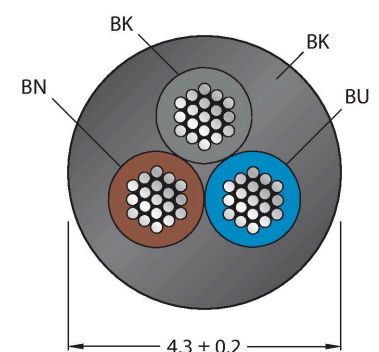

### Technische gegevens

Type	RKC4T-0.3-RSC4T/TEL
Identnr.	6625201
Connector A	Contraconnector, M12 × 1, Rech, A-gecodeerd
Aantal polen	3
Contacten	Messing, CuZn, Verguld
Contactdrager	Kunststof, TPU, Zwart
Greep	Kunststof, TPU, Zwart
Wartelmoer/-bout	Messing, CuZn, Vernikkeld
Dichtingsring	Kunststof, FPM/FKM
Mechanische levensduur	> 100 Steekcycli
Vervuilingsgraad	3
Beschermingsklasse	IP67, IP69K, Enkel in geschroefde toestand
Connector B	Connector, M12 × 1, Rech, A-gecodeerd
Aantal polen	3
Contacten	Messing, CuZn, Verguld
Contactdrager	Kunststof, TPU, Zwart
Greep	Kunststof, TPU, Zwart
Wartelmoer/-bout	Messing, CuZn, Vernikkeld
Mechanische levensduur	> 100 Steekcycli
Vervuilingsgraad	3
Beschermingsklasse	IP67, IP69K, Enkel in geschroefde toestand
Kabel	
Kabeldiameter	Ø 4.3 mm ±0.20
Kabellengte	0.3 m
Kabelmantel	PVC, Zwart

### Kenmerken

- M12-contraconnector, recht, 3-polig
- M12-stekker, recht, 3-polig
- Mantelmateriaal: PVC
- Mantelkleur zwart
- Chemicaliën- en oliebestendig
- Onontvlambaar
- Zuren- en logenbestendig
- Microben- en hydrolysebestendig
- LABS-vrij
- Beschermingsklasse: IP67, IP69K
- kabellengte: 0,3 meter

### Kabeldoorsnede