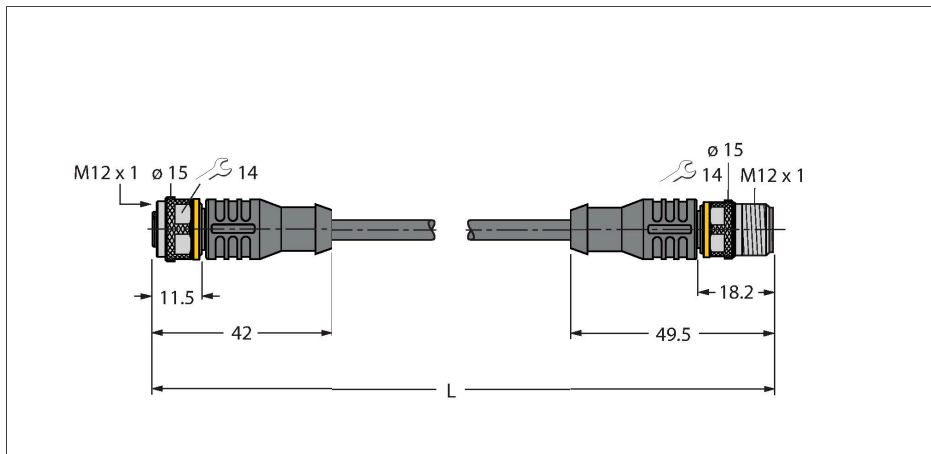

### Technische gegevens

Type	RKC4.5T-1-RSC4.5T/TEL
Identnr.	6625211
Connector A	Contraconnector, M12 × 1, Rech, A-gecodeerd
Aantal polen	5
Contacten	Messing, CuZn, Verguld
Contactdrager	Kunststof, TPU, Zwart
Greep	Kunststof, TPU, Zwart
Wartelmoer/-bout	Messing, CuZn, Vernikkeld
Dichtingsring	Kunststof, FPM/FKM
Mechanische levensduur	> 100 Steekcycli
Vervuilingsgraad	3
Beschermingsklasse	IP67, IP69K, Enkel in geschroefde toestand
Connector B	Connector, M12 × 1, Rech, A-gecodeerd
Aantal polen	5
Contacten	Messing, CuZn, Verguld
Contactdrager	Kunststof, TPU, Zwart
Greep	Kunststof, TPU, Zwart
Wartelmoer/-bout	Messing, CuZn, Vernikkeld
Mechanische levensduur	> 100 Steekcycli
Vervuilingsgraad	3
Beschermingsklasse	IP67, IP69K, Enkel in geschroefde toestand
Kabel	
Kabeldiameter	Ø 5 mm ±0.20
Kabellengte	1 m
Kabelmantel	PVC, Zwart

### Kenmerken

- M12-contraconnector, rech, 5-polig
- M12-stekker, rech, 5-polig
- Mantelmateriaal: PVC
- Mantelkleur zwart
- Chemicaliën- en oliebestendig
- Onontvlambaar
- Zuren- en logenbestendig
- Microben- en hydrolysebestendig
- LABS-vrij
- Beschermingsklasse: IP67, IP69K
- kabellengte: 1,0 meter

## Toebehoren

Afmetingen	Type	Identnr.	
	LABEL-HOLDER-FLEX-PVC	100048170	Pvc etikethouder voor identificatie van verlengkabels (TEL-/TXL-productserie); voor kabeldiameters: min. 5 mm; afmetingen 4 x 18 mm; leveringseenheid: 50 stuks per pakket