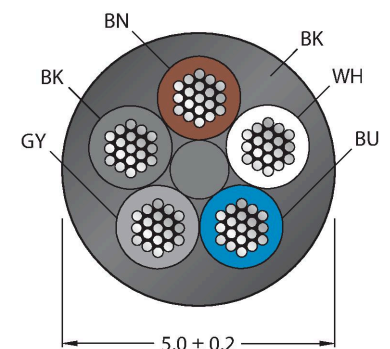

### Technische gegevens

Type	RKC4.5T-1-RSC4.5T/TEL
Identnr.	6625211
Connector A	Contraconnector, M12 × 1, Rech, A-gecodeerd
Aantal polen	5
Contacten	Messing, CuZn, Verguld
Contactdrager	Kunststof, TPU, Zwart
Greep	Kunststof, TPU, Zwart
Wartelmoer/-bout	Messing, CuZn, Vernikkeld
Dichtingsring	Kunststof, FPM/FKM
Mechanische levensduur	> 100 Steekcycli
Vervuilingsgraad	3
Beschermingsklasse	IP67, IP69K, Enkel in geschroefde toestand
Connector B	Connector, M12 × 1, Rech, A-gecodeerd
Aantal polen	5
Contacten	Messing, CuZn, Verguld
Contactdrager	Kunststof, TPU, Zwart
Greep	Kunststof, TPU, Zwart
Wartelmoer/-bout	Messing, CuZn, Vernikkeld
Mechanische levensduur	> 100 Steekcycli
Vervuilingsgraad	3
Beschermingsklasse	IP67, IP69K, Enkel in geschroefde toestand
Kabel	
Kabeldiameter	Ø 5 mm ±0.20
Kabellengte	1 m
Kabelmantel	PVC, Zwart

### Kenmerken

- M12-contraconnector, rech, 5-polig
- M12-stekker, rech, 5-polig
- Mantelmateriaal: PVC
- Mantelkleur zwart
- Chemicaliën- en oliebestendig
- Onontvlambaar
- Zuren- en logenbestendig
- Microben- en hydrolysebestendig
- LABS-vrij
- Beschermingsklasse: IP67, IP69K
- kabellengte: 1,0 meter

### Kabeldoorsnede