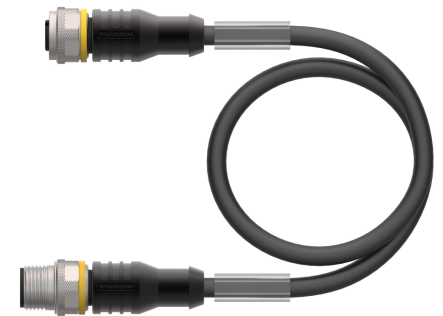

# RKC4.5T-1-RSC4.5T/TEL

## Actuator- en sensorkabel / PVC – Verlengkabel

### Technische gegevens

Type	RKC4.5T-1-RSC4.5T/TEL
Identnr.	6625211
Connector A	Contraconnector, M12 × 1, Rech, A-gecodeerd
Aantal polen	5
Contacten	Messing, CuZn, Verguld
Contactdrager	Kunststof, TPU, Zwart
Greep	Kunststof, TPU, Zwart
Wartelmoer/-bout	Messing, CuZn, Vernikkeld
Dichtingsring	Kunststof, FPM/FKM
Mechanische levensduur	> 100 Steekcycli
Vervuilingsgraad	3
Beschermingsklasse	IP67, IP69K, Enkel in geschroefde toestand
Connector B	Connector, M12 × 1, Rech, A-gecodeerd
Aantal polen	5
Contacten	Messing, CuZn, Verguld
Contactdrager	Kunststof, TPU, Zwart
Greep	Kunststof, TPU, Zwart
Wartelmoer/-bout	Messing, CuZn, Vernikkeld
Mechanische levensduur	> 100 Steekcycli
Vervuilingsgraad	3
Beschermingsklasse	IP67, IP69K, Enkel in geschroefde toestand
Kabel	
Kabeldiameter	Ø 5 mm ±0.20
Kabellengte	1 m
Kabelmantel	PVC, Zwart

### Kenmerken

- M12-contraconnector, rech, 5-polig
- M12-stekker, rech, 5-polig
- Mantelmateriaal: PVC
- Mantelkleur zwart
- Chemicaliën- en oliebestendig
- Onontvlambaar
- Zuren- en logenbestendig
- Microben- en hydrolysebestendig
- LABS-vrij
- Beschermingsklasse: IP67, IP69K
- kabellengte: 1,0 meter