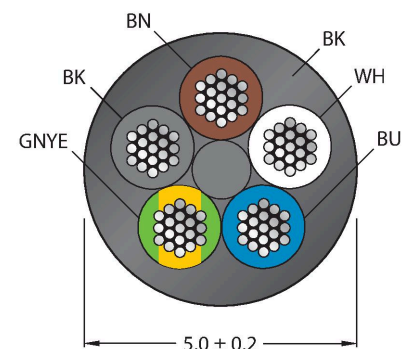

### Technische gegevens

Type	WKC5T-1-WSC5T/TEL
Identnr.	6625263
Opmerking over het product	!!! Pin 5 = PE !!!
Connector A	Contraconnector, M12 × 1, Haaks, A-gecodeerd
Aantal polen	4+PE
Contacten	Messing, CuZn, Verguld
Contactdrager	Kunststof, TPU, Zwart
Greep	Kunststof, TPU, Zwart
Wartelmoer/-bout	Messing, CuZn, Vernikkeld
Dichtingsring	Kunststof, FPM/FKM
Mechanische levensduur	> 100 Steekcycli
Vervuilingsgraad	3
Beschermingsklasse	IP67, IP69K, Enkel in geschroefde toestand
Connector B	Connector, M12 × 1, Haaks, A-gecodeerd
Aantal polen	4+PE
Contacten	Messing, CuZn, Verguld
Contactdrager	Kunststof, TPU, Zwart
Greep	Kunststof, TPU, Zwart
Wartelmoer/-bout	Messing, CuZn, Vernikkeld
Mechanische levensduur	> 100 Steekcycli
Vervuilingsgraad	3
Beschermingsklasse	IP67, IP69K, Enkel in geschroefde toestand
Kabel	
Kabeldiameter	Ø 5 mm ±0.20
Kabellengte	1 m

### Kenmerken

- M12-contraconnector, haaks, 4-polig + PE
- M12-connector, haaks, 4-polig + PE
- Mantelmateriaal: PVC
- Mantelkleur zwart
- Chemicaliën- en oliebestendig
- Onontvlambaar
- Zuren- en logenbestendig
- Microben- en hydrolysebestendig
- LABS-vrij
- Beschermingsklasse: IP67, IP69K
- kabellengte: 1,0 meter

### Kabeldoorsnede