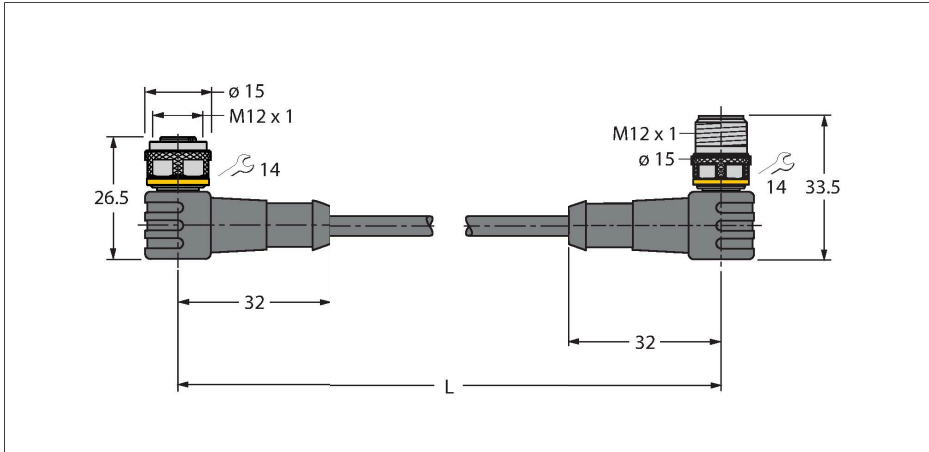

### Technische gegevens

Type	WKC5T-1-WSC5T/TEL
Identnr.	6625263
Opmerking over het product	!!! Pin 5 = PE !!!
Connector A	Contraconnector, M12 × 1, Haaks, A-gecodeerd
Aantal polen	4+PE
Contacten	Messing, CuZn, Verguld
Contactdrager	Kunststof, TPU, Zwart
Greep	Kunststof, TPU, Zwart
Wartelmoer/-bout	Messing, CuZn, Vernikkeld
Dichtingsring	Kunststof, FPM/FKM
Mechanische levensduur	> 100 Steekcycli
Vervuilingsgraad	3
Beschermingsklasse	IP67, IP69K, Enkel in geschroefde toestand
Connector B	Connector, M12 × 1, Haaks, A-gecodeerd
Aantal polen	4+PE
Contacten	Messing, CuZn, Verguld
Contactdrager	Kunststof, TPU, Zwart
Greep	Kunststof, TPU, Zwart
Wartelmoer/-bout	Messing, CuZn, Vernikkeld
Mechanische levensduur	> 100 Steekcycli
Vervuilingsgraad	3
Beschermingsklasse	IP67, IP69K, Enkel in geschroefde toestand
Kabel	
Kabeldiameter	Ø 5 mm ±0.20
Kabellengte	1 m

### Kenmerken

- M12-contraconnector, haaks, 4-polig + PE
- M12-connector, haaks, 4-polig + PE
- Mantelmateriaal: PVC
- Mantelkleur zwart
- Chemicaliën- en oliebestendig
- Onontvlambaar
- Zuren- en logenbestendig
- Microben- en hydrolysebestendig
- LABS-vrij
- Beschermingsklasse: IP67, IP69K
- kabellengte: 1,0 meter