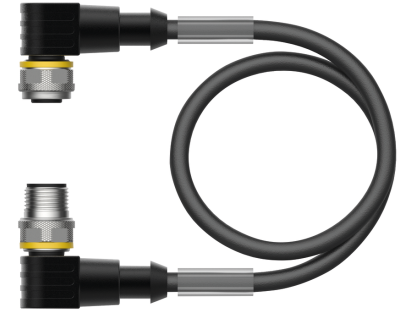

## Actuator- en sensorkabel / PVC – Verlengkabel

### Technische gegevens

Type	WKC5T-1-WSC5T/TEL
Identnr.	6625263
Opmerking over het product	!!! Pin 5 = PE !!!
Connector A	Contraconnector, M12 × 1, Haaks, A-gecodeerd
Aantal polen	4+PE
Contacten	Messing, CuZn, Verguld
Contactdrager	Kunststof, TPU, Zwart
Greep	Kunststof, TPU, Zwart
Wartelmoer/-bout	Messing, CuZn, Vernikkeld
Dichtingsring	Kunststof, FPM/FKM
Mechanische levensduur	> 100 Steekcycli
Vervuilingsgraad	3
Beschermingsklasse	IP67, IP69K, Enkel in geschroefde toestand
Connector B	Connector, M12 × 1, Haaks, A-gecodeerd
Aantal polen	4+PE
Contacten	Messing, CuZn, Verguld
Contactdrager	Kunststof, TPU, Zwart
Greep	Kunststof, TPU, Zwart
Wartelmoer/-bout	Messing, CuZn, Vernikkeld
Mechanische levensduur	> 100 Steekcycli
Vervuilingsgraad	3
Beschermingsklasse	IP67, IP69K, Enkel in geschroefde toestand
Kabel	
Kabeldiameter	Ø 5 mm ±0.20
Kabellengte	1 m

### Kenmerken

- M12-contraconnector, haaks, 4-polig + PE
- M12-connector, haaks, 4-polig + PE
- Mantelmateriaal: PVC
- Mantelkleur zwart
- Chemicaliën- en oliebestendig
- Onontvlambaar
- Zuren- en logenbestendig
- Microben- en hydrolysebestendig
- LABS-vrij
- Beschermingsklasse: IP67, IP69K
- kabellengte: 1,0 meter

## Toebehoren

Afmetingen	Type	Identnr.	
	LABEL-HOLDER-FLEX-PVC	100048170	Pvc etikethouder voor identificatie van verlengkabels (TEL-/TXL-productserie); voor kabeldiameters: min. 5 mm; afmetingen 4 x 18 mm; leveringseenheid: 50 stuks per pakket