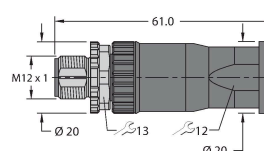

BS8251-0

6904612

Confectioneerbare connector, M12 x 1, haaks, 5-polig, schroefklemmenaansluiting, kabeldiameter 4,0 tot 6,0 mm, aderdoorsnede/klemvermogen 0,14 tot 0,75 mm<sup>2</sup>, kunststof behuizing, metalen montageoer

FW-ERSPM0526-SA-P-0408

100002535

Confectioneerbare connector, M12 x 1, recht, 5-polig, push-in-aansluiting, kabeldiameter 4,0 tot 8,0 mm, aderdoorsnede/klemvermogen 0,14 tot 0,75 mm<sup>2</sup>, kunststof behuizing, metalen wartelmoer

FW-ERSPM0516-SA-S-0408

100002289

Confectioneerbare connector, M12 x 1, recht, 5-polig, schroefklemmenaansluiting, kabeldiameter 4,0 tot 8,0 mm, aderdoorsnede/klemvermogen 0,25 tot 1,5 mm<sup>2</sup>, kunststof behuizing, metalen montageoer

FW-EWSPM0516-SA-S-0408

10002291

Confectioneerbare connector, M12 x 1, haaks, 5-polig, schroefklemmenansluiting, kabeldiameter 4.0 tot 8.0 mm, aderdoorsnede/klemvermogen 0:25 tot 1.5 mm<sup>2</sup>, kunststoffen behuizing, metalen montageoer