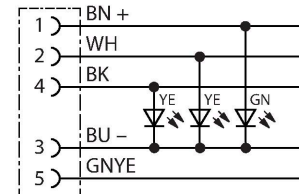

schakelplan