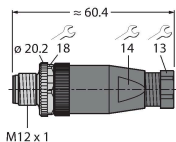

## Technische gegevens

Testspanning	2000 V
Stroombelastbaarheid	4 A
Isolatieweerstand	> 30.5 MΩ/km
Elektrische weerstand	Max. 57 Ω/km
<b>Mechanische en chemische eigenschappen</b>	
Buigradius (vaste installatie)	≥ 5 x Ø
Buigradius (flexibele inzet)	≥ 10 x Ø
Buigcycli	≥ 5 Miljoen
Toegelaten versnelling	Max. 5 m/s <sup>2</sup>
Toegelaten verplaatsing horizontaal	5 m (bij 5 m/s <sup>2</sup> )
Toegelaten verplaatsing verticaal	2 m (bij 5 m/s <sup>2</sup> )
Toegelaten verplaatsingsnelheid	3.3 m/s
Torsiebelasting	± 180 °/m
in rusttoestand	-50...+80 °C
in bewogen toestand	-25...+80 °C
Omgevingstemperatuur bij gebruik met sleepleidingen	-25...+60 °C
Certificaten	cULus

## Toebehoren

BS8151-0

6904611

Confectioneerbare connector, M12 x 1, recht, 5-polig, schroefklemmenaansluiting, kabeldiameter 4,0 tot 6,0 mm, aderdoorsnede/klemvermogen 0,14 tot 0,75 mm<sup>2</sup>, kunststof behuizing, metalen montageoer

FW-ERSPM0526-SA-P-0408

100002535

Confectioneerbare connector, M12 x 1, recht, 5-polig, push-in-aansluiting, kabeldiameter 4,0 tot 8,0 mm, aderdoorsnede/klemvermogen 0,14 tot 0,75 mm<sup>2</sup>, kunststof behuizing, metalen wartelmoer