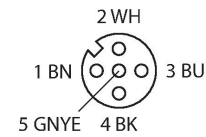

Technische gegevens

Testspanning	2000 V
Stroombelastbaarheid	4 A
Isolatieweerstand	> 30.5 MΩ/km
Elektrische weerstand	Max. 57 Ω/km
Mechanische en chemische eigenschappen	
Buigradius (vaste installatie)	≥ 5 x Ø
Buigradius (flexibele inzet)	≥ 10 x Ø
Buigcycli	≥ 5 Miljoen
Toegelaten versnelling	Max. 5 m/s²
Toegelaten verplaatsing horizontaal	5 m (bij 5 m/s²)
Toegelaten verplaatsing verticaal	2 m (bij 5 m/s²)
Toegelaten verplaatsingsnelheid	3.3 m/s
Torsiebelasting	± 180 °/m
in rusttoestand	-50...+80 °C
in bewogen toestand	-25...+80 °C
Omgevingstemperatuur bij gebruik met sleepleidingen	-25...+60 °C
Certificaten	cULus