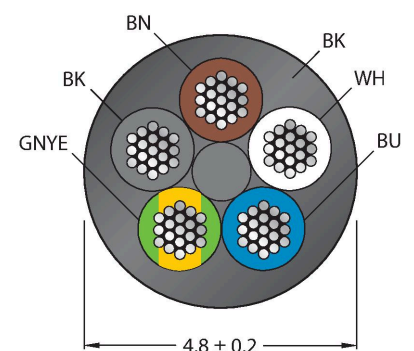

### Technische gegevens

Type	WKC5T-P7X3-5/TXL
Identnr.	6626094
Opmerking over het product	!!! Pin 5 = PE !!!
Connector A	Contraconnector, M12 x 1, Haaks, A-gecodeerd
Aantal polen	4+PE
Contacten	Messing, CuZn, Verguld
Contactdrager	Kunststof, TPU, Zwart
Greep	Kunststof, TPU, Doorschijnend
Wartelmoer/-bout	Messing, CuZn, Vernikkeld
Dichtingsring	Kunststof, FPM/FKM
LED-weergave	3-voudige LED
Bedrijfsspanningsindicatie	LED, Groen
Schakeltoestandsindicatie	LED, Geel/geel
Mechanische levensduur	> 100 Steekcycli
Vervuilingsgraad	3
Beschermingsklasse	IP67, IP69K, Enkel in geschroefde toestand
<b>Kabel</b>	
Kabeldiameter	Ø 4.8 mm ±0.20
Kabellengte	5 m
Kabelmantel	PUR, Zwart
Aderisolatie	PP
Aderdoorsnede	5 x 0.34 mm <sup>2</sup>
Draadopbouw	42 x 0.1 mm
Aderkleuren	BN, WH, BU, BK, GNYE
<b>Elektrische eigenschappen bij +20 °C</b>	
Nominale spanning	30 V <sub>dc</sub>

### Kenmerken

- M12-contraconnector, haaks, 4-polig + PE
- met drievoudige LED (pnp, geel, geel, groen)
- Mantelmateriaal: PUR
- Mantelkleur zwart
- Geschikt voor kabelrupsen
- Bestand tegen chemicaliën, UV-straling en olie
- Vlamvertragend (FT2 conform UL 1581, IEC 60332-2-2)
- Lasvonkenbestendig
- Halogeen-, siliconen-, PVC- en LABS-vrij
- Bijzonder slijtvast
- Beschermingsklasse: IP67, IP69K
- kabellengte: 5,0 meter

### Kabeldoorsnede