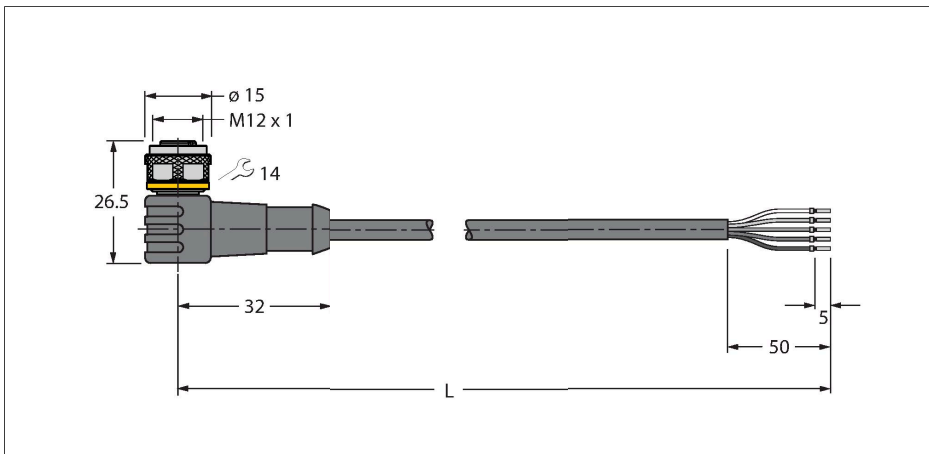

### Technische gegevens

Type	WKC5T-P7X3-5/TXL
Identnr.	6626094
Opmerking over het product	!!! Pin 5 = PE !!!
Connector A	Contraconnector, M12 x 1, Haaks, A-gecodeerd
Aantal polen	4+PE
Contacten	Messing, CuZn, Verguld
Contactdrager	Kunststof, TPU, Zwart
Greep	Kunststof, TPU, Doorschijnend
Wartelmoer/-bout	Messing, CuZn, Vernikkeld
Dichtingsring	Kunststof, FPM/FKM
LED-weergave	3-voudige LED
Bedrijfsspanningsindicatie	LED, Groen
Schakeltoestandsindicatie	LED, Geel/geel
Mechanische levensduur	> 100 Steekcycli
Vervuilingsgraad	3
Beschermingsklasse	IP67, IP69K, Enkel in geschroefde toestand
<b>Kabel</b>	
Kabeldiameter	Ø 4.8 mm ±0.20
Kabellengte	5 m
Kabelmantel	PUR, Zwart
Aderisolatie	PP
Aderdoorsnede	5 x 0.34 mm <sup>2</sup>
Draadopbouw	42 x 0.1 mm
Aderkleuren	BN, WH, BU, BK, GNYE
<b>Elektrische eigenschappen bij +20 °C</b>	
Nominale spanning	30 V <sub>dc</sub>

### Kenmerken

- M12-contraconnector, haaks, 4-polig + PE
- met drievoudige LED (pnp, geel, geel, groen)
- Mantelmateriaal: PUR
- Mantelkleur zwart
- Geschikt voor kabelrupsen
- Bestand tegen chemicaliën, UV-straling en olie
- Vlamvertragend (FT2 conform UL 1581, IEC 60332-2-2)
- Lasvonkenbestendig
- Halogeen-, siliconen-, PVC- en LABS-vrij
- Bijzonder slijtvast
- Beschermingsklasse: IP67, IP69K
- kabellengte: 5,0 meter