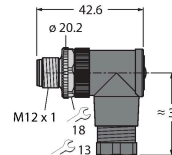

## Toebehoren

BS8151-0

6904611

Confectioneerbare connector, M12 x 1, recht, 5-polig, schroefklemmenaansluiting, kabeldiameter 4,0 tot 6,0 mm, aderdoorsnede/klemvermogen 0,14 tot 0,75 mm<sup>2</sup>, kunststof behuizing, metalen montageoer

BS8251-0

6904612

Confectioneerbare connector, M12 x 1, haaks, 5-polig, schroefklemmenaansluiting, kabeldiameter 4,0 tot 6,0 mm, aderdoorsnede/klemvermogen 0,14 tot 0,75 mm<sup>2</sup>, kunststof behuizing, metalen montageoer

FW-ERSPM0526-SA-P-0408

100002535

Confectioneerbare connector, M12 x 1, recht, 5-polig, push-in-aansluiting, kabeldiameter 4,0 tot 8,0 mm, aderdoorsnede/klemvermogen 0,14 tot 0,75 mm<sup>2</sup>, kunststof behuizing, metalen wartelmoer

FW-ERSPM0516-SA-S-0408

100002289

Confectioneerbare connector, M12 x 1, recht, 5-polig, schroefklemmenaansluiting, kabeldiameter 4,0 tot 8,0 mm, aderdoorsnede/klemvermogen 0,25 tot 1,5 mm<sup>2</sup>, kunststof behuizing, metalen montageoer