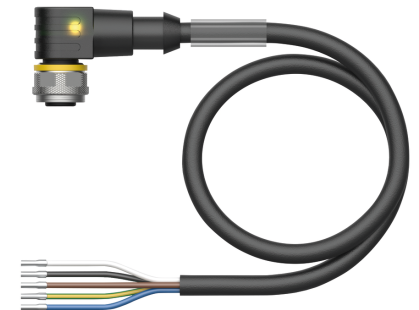

## Actuator- en sensorkabel / PUR – Aansluitkabel

### Technische gegevens

Type	WKC5T-P7X3-5/TXL
Identnr.	6626094
Opmerking over het product	!!! Pin 5 = PE !!!
Connector A	Contraconnector, M12 x 1, Haaks, A-gecodeerd
Aantal polen	4+PE
Contacten	Messing, CuZn, Verguld
Contactdrager	Kunststof, TPU, Zwart
Greep	Kunststof, TPU, Doorschijnend
Wartelmoer/-bout	Messing, CuZn, Vernikkeld
Dichtingsring	Kunststof, FPM/FKM
LED-weergave	3-voudige LED
Bedrijfsspanningsindicatie	LED, Groen
Schakeltoestandsindicatie	LED, Geel/geel
Mechanische levensduur	> 100 Steekcycli
Vervuilingsgraad	3
Beschermingsklasse	IP67, IP69K, Enkel in geschroefde toestand
<b>Kabel</b>	
Kabeldiameter	Ø 4.8 mm ±0.20
Kabellengte	5 m
Kabelmantel	PUR, Zwart
Aderisolatie	PP
Aderdoorsnede	5 x 0.34 mm <sup>2</sup>
Draadopbouw	42 x 0.1 mm
Aderkleuren	BN, WH, BU, BK, GNYE
<b>Elektrische eigenschappen bij +20 °C</b>	
Nominale spanning	30 V <sub>dc</sub>

### Kenmerken

- M12-contraconnector, haaks, 4-polig + PE
- met drievoudige LED (pnp, geel, geel, groen)
- Mantelmateriaal: PUR
- Mantelkleur zwart
- Geschikt voor kabelrupsen
- Bestand tegen chemicaliën, UV-straling en olie
- Vlamvertragend (FT2 conform UL 1581, IEC 60332-2-2)
- Lasvonkenbestendig
- Halogeen-, siliconen-, PVC- en LABS-vrij
- Bijzonder slijtvast
- Beschermingsklasse: IP67, IP69K
- kabellengte: 5,0 meter

## Toebehoren

BS8151-0

6904611

Confectioneerbare connector, M12 x 1, recht, 5-polig, schroefklemmenaansluiting, kabeldiameter 4,0 tot 6,0 mm, aderdoorsnede/klemvermogen 0,14 tot 0,75 mm<sup>2</sup>, kunststof behuizing, metalen montageoer