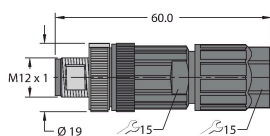

## Toebehoren

BS8151-0

6904611

Confectioneerbare connector, M12 x 1, recht, 5-polig, schroefklemmenaansluiting, kabeldiameter 4,0 tot 6,0 mm, aderdoorsnede/klemvermogen 0,14 tot 0,75 mm<sup>2</sup>, kunststof behuizing, metalen montageoer

BS8251-0

6904612

Confectioneerbare connector, M12 x 1, haaks, 5-polig, schroefklemmenaansluiting, kabeldiameter 4,0 tot 6,0 mm, aderdoorsnede/klemvermogen 0,14 tot 0,75 mm<sup>2</sup>, kunststof behuizing, metalen montageoer

FW-ERSPM0526-SA-P-0408

100002535

Confectioneerbare connector, M12 x 1, recht, 5-polig, push-in-aansluiting, kabeldiameter 4,0 tot 8,0 mm, aderdoorsnede/klemvermogen 0,14 tot 0,75 mm<sup>2</sup>, kunststof behuizing, metalen wartelmoer

FW-ERSPM0516-SA-S-0408

100002289

Confectioneerbare connector, M12 x 1, recht, 5-polig, schroefklemmenaansluiting, kabeldiameter 4,0 tot 8,0 mm, aderdoorsnede/klemvermogen 0,25 tot 1,5 mm<sup>2</sup>, kunststof behuizing, metalen montageoer