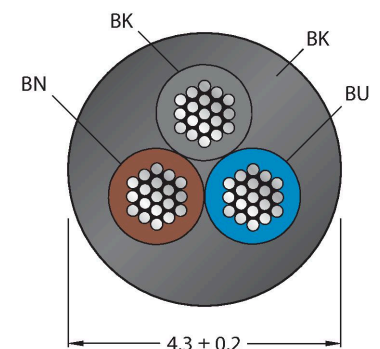

Kabeldoorsnede