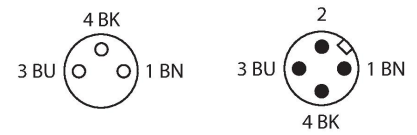

Kenmerken

- M8-contraconnector, recht, 3-polig
- M12-stekker, recht, 3-polig
- Mantelmateriaal: PVC
- Mantelkleur zwart
- Chemicaliën- en oliebestendig
- Onontvlambaar
- Zuren- en logenbestendig
- Microben- en hydrolysebestendig
- LABS-vrij
- Beschermingsklasse: IP67, IP69K
- kabellengte: 0,6 meter

Kabeldoorsnede

Contactconfiguratie

Technische gegevens

Kabelmantel	PVC, Zwart
Aderisolatie	PVC
Aderdoorsnede	3 x 0.34 mm ²
Draadopbouw	42 x 0.1 mm
Aderkleuren	BN, BU, BK
Elektrische eigenschappen bij +20 °C	
Nominale spanning	50 V _{AC} /60 V _{DC}
Testspanning	2000 V
Stroombelastbaarheid	4 A
Isolati weerstand	> 30.5 MΩ/km
Elektrische weerstand	Max. 57 Ω/km
Mechanische en chemische eigenschappen	
Buigradius (vaste installatie)	≥ 5 x Ø
Buigradius (flexibele inzet)	≥ 10 x Ø
in rusttoestand	-40...+105 °C
in bewogen toestand	-5...+80 °C
Certificaten	cULus

BLANK-LABEL-FOR-CORDSETS-TEL-TXL

6936206

markeringsplaatjes voor TEL- en TXL-leidingen, lengte plaatje: 18 mm, hoogte plaatje: 4 mm, materiaal: polycarbonaat (PC), kleur: wit, halogeenvrij en vlamwerend

Toebehoren

Afmetingen	Type	Identnr.	
	LABEL-HOLDER-FLEX-PVC	100048170	Pvc etikethouder voor identificatie van verlengkabels (TEL-/TXL-productserie); voor kabeldiameters: min. 5 mm; afmetingen 4 x 18 mm; leveringseenheid: 50 stuks per pakket