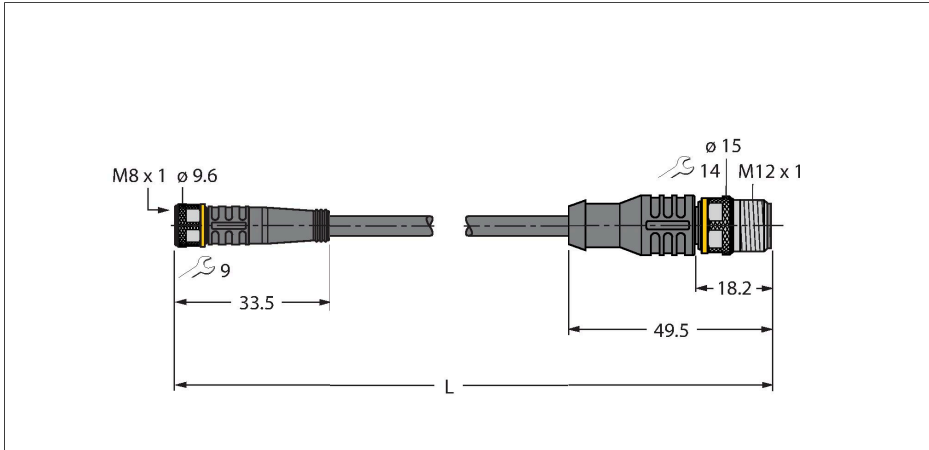

PKG3M-0.6-RSC4T/TEL

Actuator- en sensorkabel / PVC – Verlengkabel

Technische gegevens

Type	PKG3M-0.6-RSC4T/TEL
Identnr.	6626520
Connector A	Contraconnector, M8 × 1, Recht
Aantal polen	3
Contacten	Messing, CuZn, Verguld
Contactdrager	Kunststof, TPU, Zwart
Greep	Kunststof, TPU, Zwart
Wartelmoer/-bout	Messing, CuZn, Vernikkeld
Dichtingsring	Kunststof, FPM/FKM
Aandraaimoment	0.5 ... 0.6 Nm (max. waarde van het tegenstuk respecteren !)
Mechanische levensduur	> 100 Steekcycli
Vervuilingsgraad	3
Beschermingsklasse	IP67, IP69K, Enkel in geschroefde toestand
Connector B	Connector, M12 × 1, Recht, A-gecodeerd
Aantal polen	3
Contacten	Messing, CuZn, Verguld
Contactdrager	Kunststof, TPU, Zwart
Greep	Kunststof, TPU, Zwart
Wartelmoer/-bout	Messing, CuZn, Vernikkeld
Mechanische levensduur	> 100 Steekcycli
Vervuilingsgraad	3
Beschermingsklasse	IP67, IP69K, Enkel in geschroefde toestand
Kabel	
Kabeldiameter	Ø 4.3 mm ±0.20
Kabellengte	0.6 m

Kenmerken

- M8-contraconnector, recht, 3-polig
- M12-stekker, recht, 3-polig
- Mantelmateriaal: PVC
- Mantelkleur zwart
- Chemicaliën- en oliebestendig
- Onontvlambaar
- Zuren- en logenbestendig
- Microben- en hydrolysebestendig
- LABS-vrij
- Beschermingsklasse: IP67, IP69K
- kabellengte: 0,6 meter

BLANK-LABEL-FOR-CORDSETS-TEL-TXL

6936206

markeringsplaatjes voor TEL- en TXL-leidingen, lengte plaatje: 18 mm, hoogte plaatje: 4 mm, materiaal: polycarbonaat (PC), kleur: wit, halogeenvrij en vlamwerend

Toebehoren

Afmetingen	Type	Identnr.	
	LABEL-HOLDER-FLEX-PVC	100048170	Pvc etikethouder voor identificatie van verlengkabels (TEL-/TXL-productserie); voor kabeldiameters: min. 5 mm; afmetingen 4 x 18 mm; leveringseenheid: 50 stuks per pakket