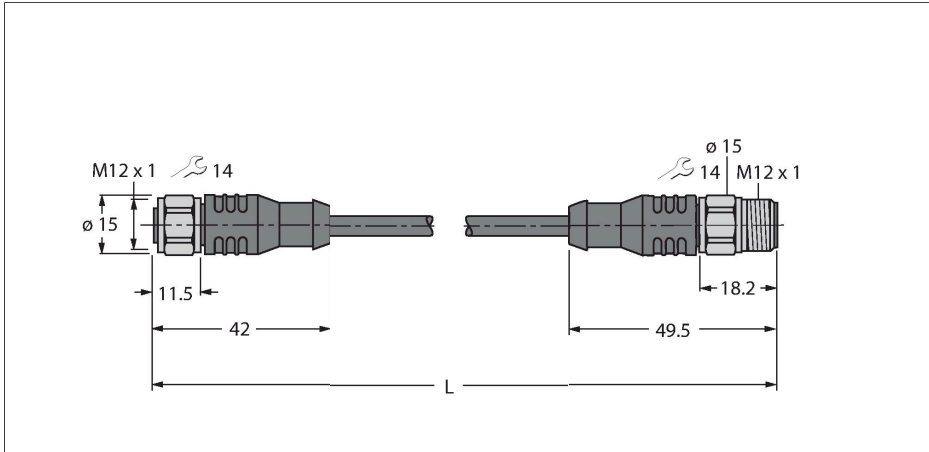

RKCV4.5T-2-RSCV4.5T/TEL

Actuator- en sensorkabel / PVC – Verlengkabel

Technische gegevens

Type	RKCV4.5T-2-RSCV4.5T/TEL
Identnr.	6628560
Connector A	Contraconnector, M12 × 1, Rech, A-gecodeerd
Aantal polen	5
Contacten	Messing, CuZn, Verguld
Contactdrager	Kunststof, TPU, Zwart
Greep	Kunststof, TPU, Zwart
Wartelmoer/-bout	Roestvast staal, V4A
Dichtingsring	Kunststof, FPM/FKM
Mechanische levensduur	> 100 Steekcycli
Vervuilingsgraad	3
Beschermingsklasse	IP67, IP69K, Enkel in geschroefde toestand
Connector B	Connector, M12 × 1, Rech, A-gecodeerd
Aantal polen	5
Contacten	Messing, CuZn, Verguld
Contactdrager	Kunststof, TPU, Zwart
Greep	Kunststof, TPU, Zwart
Wartelmoer/-bout	Roestvast staal, V4A
Mechanische levensduur	> 100 Steekcycli
Vervuilingsgraad	3
Beschermingsklasse	IP67, IP69K, Enkel in geschroefde toestand
Kabel	
Kabeldiameter	Ø 5 mm ±0.20
Kabellengte	2 m
Kabelmantel	PVC, Zwart

Kenmerken

- M12-contraconnector, recht, 5-polig
- montagemoer/-schroef in roestvaststaal
- M12-stekker, recht, 5-polig
- Mantelmateriaal: PVC
- Mantelkleur zwart
- Chemicaliën- en oliebestendig
- Onontvlambaar
- Zuren- en logenbestendig
- Microben- en hydrolysebestendig
- LABS-vrij
- Beschermingsklasse: IP67, IP69K
- kabellengte: 2,0 meter

schakelplan

Toebehoren

TORQUE-WRENCH-SET-AS	6936170	BLANK-LABEL-FOR-CORDSETS-TEL-TXL	6936206
draaimomentsleutelset; greep met instelbaar draaimoment 0.4 - 1.0 Nm, instelwerktuig draaimoment, gaffelsleutel voor M8 (SW9), gaffelsleutel voor M12 (SW14)		markeringsplaatjes voor TEL- en TXL-leidingen, lengte plaatje: 18 mm, hoogte plaatje: 4 mm, materiaal: polycarbonaat (PC), kleur: wit, halogeenvrij en vlamwerend	

Toebehoren

Afmetingen	Type	Identnr.	
	LABEL-HOLDER-FLEX-PVC	100048170	Pvc etikethouder voor identificatie van verlengkabels (TEL-/TXL-productserie); voor kabeldiameters: min. 5 mm; afmetingen 4 x 18 mm; leveringseenheid: 50 stuks per pakket