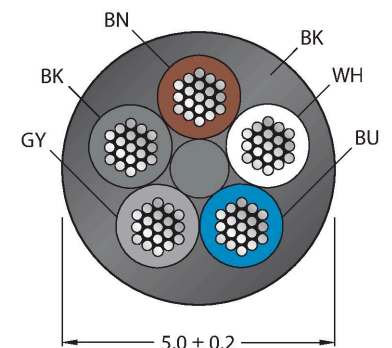

Kabeldoorsnede