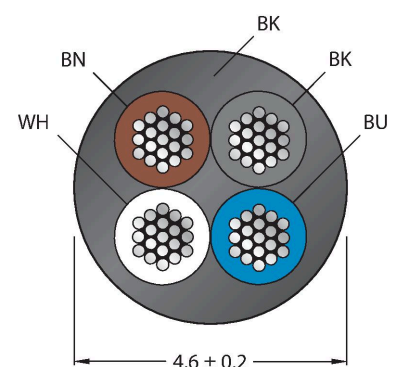

### Technische gegevens

Type	WKC4.4T-35-RSC4.4T/TEL
Identnr.	6629326
Connector A	Contraconnector, M12 × 1, Haaks, A-gecodeerd
Aantal polen	4
Contacten	Messing, CuZn, Verguld
Contactdrager	Kunststof, TPU, Zwart
Greep	Kunststof, TPU, Zwart
Wartelmoer/-bout	Messing, CuZn, Vernikkeld
Dichtingsring	Kunststof, FPM/FKM
Mechanische levensduur	> 100 Steekcycli
Vervuilingsgraad	3
Beschermingsklasse	IP67, IP69K, Enkel in geschroefde toestand
Connector B	Connector, M12 × 1, Recht, A-gecodeerd
Aantal polen	4
Contacten	Messing, CuZn, Verguld
Contactdrager	Kunststof, TPU, Zwart
Greep	Kunststof, TPU, Zwart
Wartelmoer/-bout	Messing, CuZn, Vernikkeld
Mechanische levensduur	> 100 Steekcycli
Vervuilingsgraad	3
Beschermingsklasse	IP67, IP69K, Enkel in geschroefde toestand
Kabel	
Kabeldiameter	Ø 4.6 mm ±0.20
Kabellengte	35 m
Kabelmantel	PVC, Zwart

### Kenmerken

- M12-contraconnector, haaks, 4-polig
- M12-stekker, recht, 4-polig
- Mantelmateriaal: PVC
- Mantelkleur zwart
- Chemicaliën- en oliebestendig
- Onontvlambaar
- Zuren- en logenbestendig
- Microben- en hydrolysebestendig
- LABS-vrij
- Beschermingsklasse: IP67, IP69K
- kabellengte: 35 meter

### Kabeldoorsnede