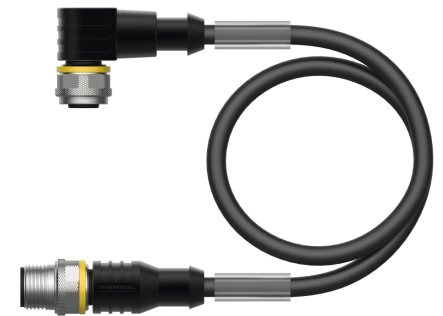

# WKC4.4T-35-RSC4.4T/TEL

### Technische gegevens

Type	WKC4.4T-35-RSC4.4T/TEL
Identnr.	6629326
Connector A	Contraconnector, M12 × 1, Haaks, A-gecodeerd
Aantal polen	4
Contacten	Messing, CuZn, Verguld
Contactdrager	Kunststof, TPU, Zwart
Greep	Kunststof, TPU, Zwart
Wartelmoer/-bout	Messing, CuZn, Vernikkeld
Dichtingsring	Kunststof, FPM/FKM
Mechanische levensduur	> 100 Steekcycli
Vervuilingsgraad	3
Beschermingsklasse	IP67, IP69K, Enkel in geschroefde toestand
Connector B	Connector, M12 × 1, Recht, A-gecodeerd
Aantal polen	4
Contacten	Messing, CuZn, Verguld
Contactdrager	Kunststof, TPU, Zwart
Greep	Kunststof, TPU, Zwart
Wartelmoer/-bout	Messing, CuZn, Vernikkeld
Mechanische levensduur	> 100 Steekcycli
Vervuilingsgraad	3
Beschermingsklasse	IP67, IP69K, Enkel in geschroefde toestand
Kabel	
Kabeldiameter	Ø 4.6 mm ±0.20
Kabellengte	35 m
Kabelmantel	PVC, Zwart

### Kenmerken

- M12-contraconnector, haaks, 4-polig
- M12-stekker, recht, 4-polig
- Mantelmateriaal: PVC
- Mantelkleur zwart
- Chemicaliën- en oliebestendig
- Onontvlambaar
- Zuren- en logenbestendig
- Microben- en hydrolysebestendig
- LABS-vrij
- Beschermingsklasse: IP67, IP69K
- kabellengte: 35 meter

## Toebehoren

Afmetingen	Type	Identnr.	
	LABEL-HOLDER-FLEX-PVC	100048170	Pvc etikethouder voor identificatie van verlengkabels (TEL-/TXL-productserie); voor kabeldiameters: min. 5 mm; afmetingen 4 x 18 mm; leveringseenheid: 50 stuks per pakket