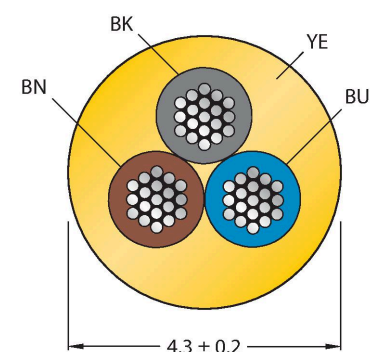

### Technische gegevens

Type	RKC4T-2-RSC4T/TEY
Identnr.	6629886
Connector A	Contraconnector, M12 × 1, Rech, A-gecodeerd
Aantal polen	3
Contacten	Messing, CuZn, Verguld
Contactdrager	Kunststof, TPU, Zwart
Greep	Kunststof, TPU, Zwart
Wartelmoer/-bout	Messing, CuZn, Vernikkeld
Dichtingsring	Kunststof, FPM/FKM
Mechanische levensduur	> 100 Steekcycli
Vervuilingsgraad	3
Beschermingsklasse	IP67, IP69K, Enkel in geschroefde toestand
Connector B	Connector, M12 × 1, Rech, A-gecodeerd
Aantal polen	3
Contacten	Messing, CuZn, Verguld
Contactdrager	Kunststof, TPU, Zwart
Greep	Kunststof, TPU, Zwart
Wartelmoer/-bout	Messing, CuZn, Vernikkeld
Mechanische levensduur	> 100 Steekcycli
Vervuilingsgraad	3
Beschermingsklasse	IP67, IP69K, Enkel in geschroefde toestand
Kabel	
Kabeldiameter	Ø 4.3 mm ±0.20
Kabellengte	2 m
Kabelmantel	PVC, Geel

### Kenmerken

- M12-contraconnector, recht, 3-polig
- M12-stekker, recht, 3-polig
- Mantelmateriaal: PVC
- Mantelkleur: geel
- Chemicaliën- en oliebestendig
- Onontvlambaar
- Zuren- en logenbestendig
- Microben- en hydrolysebestendig
- LABS-vrij
- Beschermingsklasse: IP67, IP69K
- kabellengte: 2,0 meter

### Kabeldoorsnede