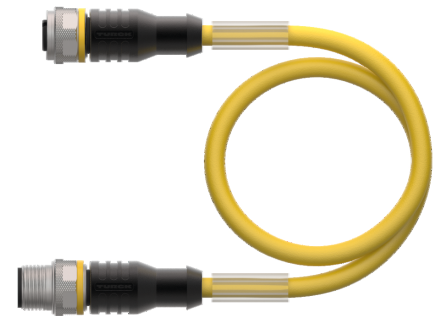

# RKC4T-2-RSC4T/TEY

## Actuator- en sensorkabel / PVC – Verlengkabel

### Technische gegevens

Type	RKC4T-2-RSC4T/TEY
Identnr.	6629886
Connector A	Contraconnector, M12 × 1, Rech, A-gecodeerd
Aantal polen	3
Contacten	Messing, CuZn, Verguld
Contactdrager	Kunststof, TPU, Zwart
Greep	Kunststof, TPU, Zwart
Wartelmoer/-bout	Messing, CuZn, Vernikkeld
Dichtingsring	Kunststof, FPM/FKM
Mechanische levensduur	> 100 Steekcycli
Vervuilingsgraad	3
Beschermingsklasse	IP67, IP69K, Enkel in geschroefde toestand
Connector B	Connector, M12 × 1, Rech, A-gecodeerd
Aantal polen	3
Contacten	Messing, CuZn, Verguld
Contactdrager	Kunststof, TPU, Zwart
Greep	Kunststof, TPU, Zwart
Wartelmoer/-bout	Messing, CuZn, Vernikkeld
Mechanische levensduur	> 100 Steekcycli
Vervuilingsgraad	3
Beschermingsklasse	IP67, IP69K, Enkel in geschroefde toestand
Kabel	
Kabeldiameter	Ø 4.3 mm ±0.20
Kabellengte	2 m
Kabelmantel	PVC, Geel

### Kenmerken

- M12-contraconnector, recht, 3-polig
- M12-stekker, recht, 3-polig
- Mantelmateriaal: PVC
- Mantelkleur: geel
- Chemicaliën- en oliebestendig
- Onontvlambaar
- Zuren- en logenbestendig
- Microben- en hydrolysebestendig
- LABS-vrij
- Beschermingsklasse: IP67, IP69K
- kabellengte: 2,0 meter