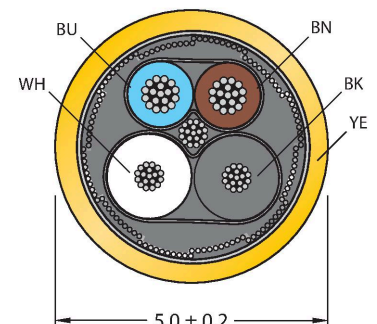

Kabeldoorsnede