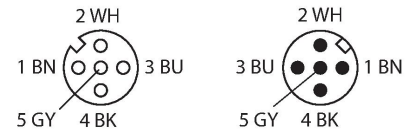

Kenmerken

- M12-contraconnector, recht, 5-polig
- M12-stekker, recht, 5-polig
- Mantelmateriaal: PVC
- Mantelkleur: geel
- Chemicaliën- en oliebestendig
- Onontvlambaar
- Zuren- en logenbestendig
- Microben- en hydrolysebestendig
- LABS-vrij
- Beschermingsklasse: IP67, IP69K
- kabellengte: 0,6 meter

Kabeldoorsnede

Contactconfiguratie

Technische gegevens

Aderisolatie	PVC
Aderdoorsnede	5 x 0.34 mm ²
Draadopbouw	42 x 0.1 mm
Aderkleuren	BN, WH, BU, BK, GY
Elektrische eigenschappen bij +20 °C	
Nominale spanning	60 V
Testspanning	2000 V
Stroombelastbaarheid	4 A
Isolati weerstand	> 30.5 MΩ/km
Elektrische weerstand	Max. 57 Ω/km
Mechanische en chemische eigenschappen	
Buigradius (vaste installatie)	≥ 5 x Ø
Buigradius (flexibele inzet)	≥ 10 x Ø
in rusttoestand	-40...+105 °C
in bewogen toestand	0...+80 °C
Certificaten	cULus

schakelplan

Toebehoren

TORQUE-WRENCH-SET-AS	6936170	BLANK-LABEL-FOR-CORDSETS-TEL-TXL	6936206
draaimomentsleutelset; greep met instelbaar draaimoment 0.4 - 1.0 Nm, instelwerktuig draaimoment, gaffelsleutel voor M8 (SW9), gaffelsleutel voor M12 (SW14)		markeringsplaatjes voor TEL- en TXL-leidingen, lengte plaatje: 18 mm, hoogte plaatje: 4 mm, materiaal: polycarbonaat (PC), kleur: wit, halogeenvrij en vlamwerend	

Toebehoren

Afmetingen	Type	Identnr.	
	LABEL-HOLDER-FLEX-PVC	100048170	Pvc etikethouder voor identificatie van verlengkabels (TEL-/TXL-productserie); voor kabeldiameters: min. 5 mm; afmetingen 4 x 18 mm; leveringseenheid: 50 stuks per pakket