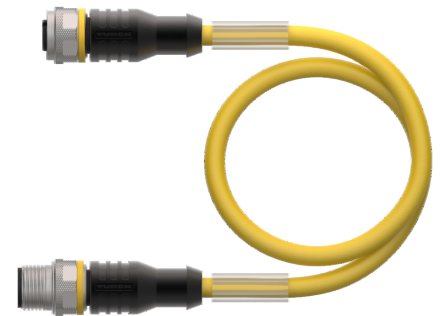

RKC4.5T-0.6-RSC4.5T/TEY

Actuator- en sensorkabel / PVC – Verlengkabel

Technische gegevens

Type	RKC4.5T-0.6-RSC4.5T/TEY
Identnr.	6629940
Connector A	Contraconnector, M12 × 1, Rech, A-gecodeerd
Aantal polen	5
Contacten	Messing, CuZn, Verguld
Contactdrager	Kunststof, TPU, Zwart
Greep	Kunststof, TPU, Zwart
Wartelmoer/-bout	Messing, CuZn, Vernikkeld
Dichtingsring	Kunststof, FPM/FKM
Mechanische levensduur	> 100 Steekcycli
Vervuilinggraad	3
Beschermingsklasse	IP67, IP69K, Enkel in geschroefde toestand
Connector B	Connector, M12 × 1, Rech, A-gecodeerd
Aantal polen	5
Contacten	Messing, CuZn, Verguld
Contactdrager	Kunststof, TPU, Zwart
Greep	Kunststof, TPU, Zwart
Wartelmoer/-bout	Messing, CuZn, Vernikkeld
Mechanische levensduur	> 100 Steekcycli
Vervuilinggraad	3
Beschermingsklasse	IP67, IP69K, Enkel in geschroefde toestand
Kabel	
Kabeldiameter	Ø 5 mm ±0.20
Kabellengte	0.6 m
Kabelmantel	PVC, Geel

Kenmerken

- M12-contraconnector, recht, 5-polig
- M12-stekker, recht, 5-polig
- Mantelmateriaal: PVC
- Mantelkleur: geel
- Chemicaliën- en oliebestendig
- Onontvlambaar
- Zuren- en logenbestendig
- Microben- en hydrolysebestendig
- LABS-vrij
- Beschermingsklasse: IP67, IP69K
- kabellengte: 0,6 meter

schakelplan

Toebehoren

TORQUE-WRENCH-SET-AS	6936170	BLANK-LABEL-FOR-CORDSETS-TEL-TXL	6936206
draaimomentsleutelset; greep met instelbaar draaimoment 0.4 - 1.0 Nm, instelwerktuig draaimoment, gaffelsleutel voor M8 (SW9), gaffelsleutel voor M12 (SW14)		markeringsplaatjes voor TEL- en TXL-leidingen, lengte plaatje: 18 mm, hoogte plaatje: 4 mm, materiaal: polycarbonaat (PC), kleur: wit, halogeenvrij en vlamwerend	

Toebehoren

Afmetingen	Type	Identnr.	
	LABEL-HOLDER-FLEX-PVC	100048170	Pvc etikethouder voor identificatie van verlengkabels (TEL-/TXL-productserie); voor kabeldiameters: min. 5 mm; afmetingen 4 x 18 mm; leveringseenheid: 50 stuks per pakket