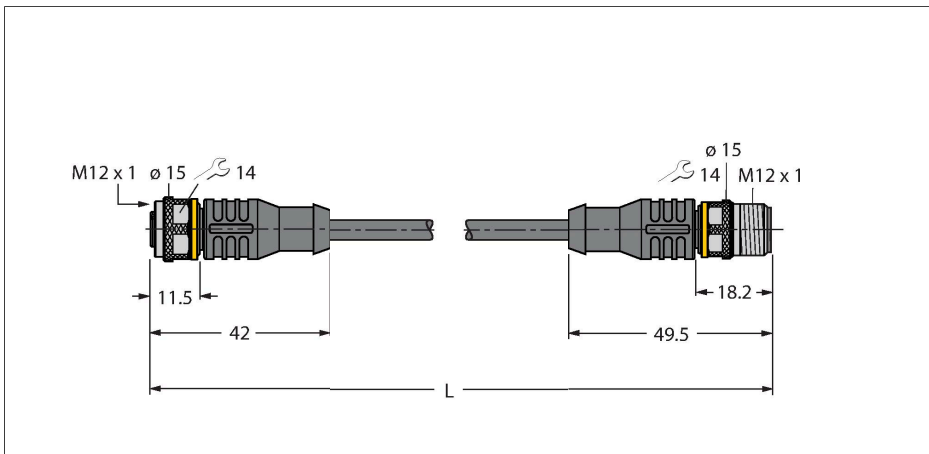

RKC4.5T-0.6-RSC4.5T/TEY

Actuator- en sensorkabel / PVC – Verlengkabel

Technische gegevens

Type	RKC4.5T-0.6-RSC4.5T/TEY
Identnr.	6629940
Connector A	Contraconnector, M12 × 1, Rech, A-gecodeerd
Aantal polen	5
Contacten	Messing, CuZn, Verguld
Contactdrager	Kunststof, TPU, Zwart
Greep	Kunststof, TPU, Zwart
Wartelmoer/-bout	Messing, CuZn, Vernikkeld
Dichtingsring	Kunststof, FPM/FKM
Mechanische levensduur	> 100 Steekcycli
Vervuilinggraad	3
Beschermingsklasse	IP67, IP69K, Enkel in geschroefde toestand
Connector B	Connector, M12 × 1, Rech, A-gecodeerd
Aantal polen	5
Contacten	Messing, CuZn, Verguld
Contactdrager	Kunststof, TPU, Zwart
Greep	Kunststof, TPU, Zwart
Wartelmoer/-bout	Messing, CuZn, Vernikkeld
Mechanische levensduur	> 100 Steekcycli
Vervuilinggraad	3
Beschermingsklasse	IP67, IP69K, Enkel in geschroefde toestand
Kabel	
Kabeldiameter	Ø 5 mm ±0.20
Kabellengte	0.6 m
Kabelmantel	PVC, Geel

Kenmerken

- M12-contraconnector, recht, 5-polig
- M12-stekker, recht, 5-polig
- Mantelmateriaal: PVC
- Mantelkleur: geel
- Chemicaliën- en oliebestendig
- Onontvlambaar
- Zuren- en logenbestendig
- Microben- en hydrolysebestendig
- LABS-vrij
- Beschermingsklasse: IP67, IP69K
- kabellengte: 0,6 meter

schakelplan

Toebehoren

TORQUE-WRENCH-SET-AS	6936170	BLANK-LABEL-FOR-CORDSETS-TEL-TXL	6936206
draaimomentsleutelset; greep met instelbaar draaimoment 0.4 - 1.0 Nm, instelwerktuig draaimoment, gaffelsleutel voor M8 (SW9), gaffelsleutel voor M12 (SW14)		markeringsplaatjes voor TEL- en TXL-leidingen, lengte plaatje: 18 mm, hoogte plaatje: 4 mm, materiaal: polycarbonaat (PC), kleur: wit, halogeenvrij en vlamwerend	

Toebehoren

Afmetingen	Type	Identnr.	
	LABEL-HOLDER-FLEX-PVC	100048170	Pvc etikethouder voor identificatie van verlengkabels (TEL-/TXL-productserie); voor kabeldiameters: min. 5 mm; afmetingen 4 x 18 mm; leveringseenheid: 50 stuks per pakket