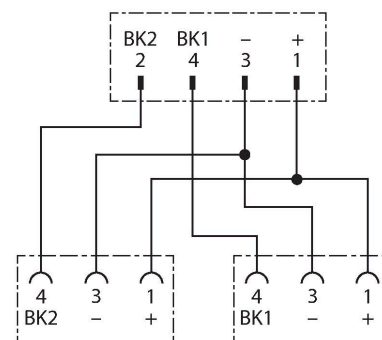

## Technische gegevens

Type	VBRS4.4-2PKW3S-0.6/0.6/TEL
Identnr.	6630450
I/O-verdeler	Y-verdeler, 2 -poort
Connector A	Connector, M12 × 1, Rech
Aantal polen	4
Contacten	Metaal, CuZn, Verguld
Contactdrager	Kunststof, TPU, Zwart
Greep	Kunststof, TPU, Zwart
Wartelmoer/-bout	Messing, CuZn, Vernikkeld
Aandraaimoment	0.8 ... 1 Nm (max. waarde van het tegenstuk respecteren !)
Mechanische levensduur	> 100 Steekcycli
Vervuilingsgraad	3
Beschermingsklasse	IP67, Enkel in geschroefde toestand
Connector B	2 x contraconnector, Ø 8 mm, Haaks
Aantal polen	3
Contacten	Metaal, CuZn, Verguld
Contactdrager	Kunststof, TPU, Zwart
Greep	Kunststof, TPU, Zwart
Dichtingsring	Kunststof, FPM/FKM
Mechanische levensduur	> 100 Steekcycli
Vervuilingsgraad	3
Beschermingsklasse	IP67, Enkel in geschroefde toestand
Kabeldiameter	Ø 4.7 mm ±0.20
Kabellengte	0.6 m, 0.6 m

## Kabeldoorsnede

## Technische gegevens

Kabelmantel	PVC, Zwart
Aderisolatie	PVC
Aderdoorsnede	3 x 0.34 mm <sup>2</sup>
Draadopbouw	42 x 0.1 mm
Aderkleuren	BN, BU, BK
<b>Elektrische eigenschappen bij +20 °C</b>	
Nominale spanning	60 V
Testspanning	2000 V
Stroombelastbaarheid	4 A
Isolati weerstand	> 30.5 MΩ/km
Elektrische weerstand	Max. 57 Ω/km
<b>Mechanische en chemische eigenschappen</b>	
Buigradius (vaste installatie)	≥ 5 x Ø
Buigradius (flexibele inzet)	≥ 10 x Ø
in rusttoestand	-40...+105 °C
in bewogen toestand	0...+80 °C

<b>BLANK-LABEL-FOR-CORDSETS-TEL-TXL</b>	<b>6936206</b>
markeringsplaatjes voor TEL- en TXL-leidingen, lengte plaatje: 18 mm, hoogte plaatje: 4 mm, materiaal: polycarbonaat (PC), kleur: wit, halogeenvrij en vlamwerend	