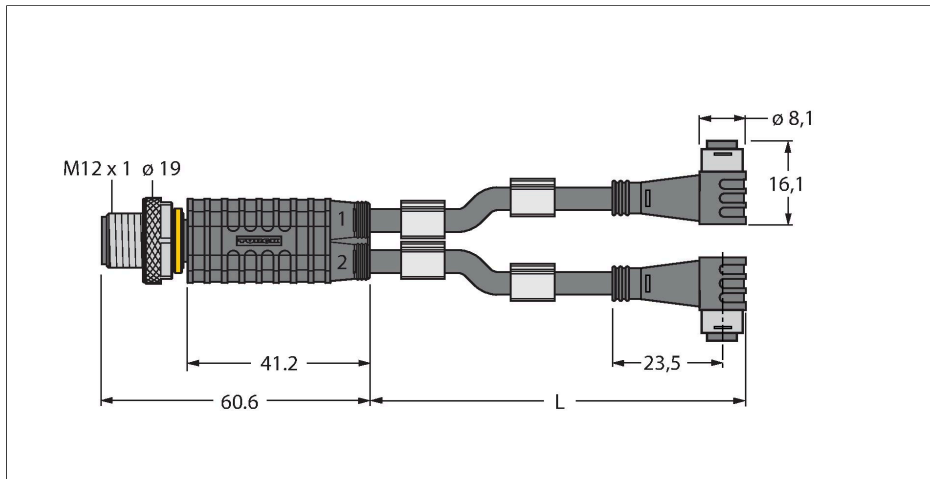

# VBRS4.4-2PKW3S-0.6/0.6/TEL

2-weg splitter – Y-verdeler met kabel, connector M12 × 1 - 2x  
contraconnector Ø8 mm

## Kenmerken

- Mantelmateriaal: PVC
- Mantelkleur: zwart
- Chemicaliën- en oliebestendig
- Onontvlambaar
- Bestand tegen zuren en logen
- Microben- en hydrolysebestendig
- LABS-vrij
- RoHS-conform
- Beschermingsklasse IP67
- 4/3-polig
- Kabellengte: 0,6 / 0,6 meter

## Technische gegevens

Type	VBRS4.4-2PKW3S-0.6/0.6/TEL
Identnr.	6630450
I/O-verdeler	Y-verdeler, 2 -poort
Connector A	Connector, M12 × 1, Rech
Aantal polen	4
Contacten	Metaal, CuZn, Verguld
Contactdrager	Kunststof, TPU, Zwart
Greep	Kunststof, TPU, Zwart
Wartelmoer/-bout	Messing, CuZn, Vernikkeld
Aandraaimoment	0.8 ... 1 Nm (max. waarde van het tegenstuk respecteren !)
Mechanische levensduur	> 100 Steekcycli
Vervuilingsgraad	3
Beschermingsklasse	IP67, Enkel in geschroefde toestand
Connector B	2 x contraconnector, Ø 8 mm, Haaks
Aantal polen	3
Contacten	Metaal, CuZn, Verguld
Contactdrager	Kunststof, TPU, Zwart
Greep	Kunststof, TPU, Zwart
Dichtingsring	Kunststof, FPM/FKM
Mechanische levensduur	> 100 Steekcycli
Vervuilingsgraad	3
Beschermingsklasse	IP67, Enkel in geschroefde toestand
Kabeldiameter	Ø 4.7 mm ±0.20
Kabellengte	0.6 m, 0.6 m

## Technische gegevens

Kabelmantel	PVC, Zwart
Aderisolatie	PVC
Aderdoorsnede	3 x 0.34 mm <sup>2</sup>
Draadopbouw	42 x 0.1 mm
Aderkleuren	BN, BU, BK
<b>Elektrische eigenschappen bij +20 °C</b>	
Nominale spanning	60 V
Testspanning	2000 V
Stroombelastbaarheid	4 A
Isolati weerstand	> 30.5 MΩ/km
Elektrische weerstand	Max. 57 Ω/km
<b>Mechanische en chemische eigenschappen</b>	
Buigradius (vaste installatie)	≥ 5 x Ø
Buigradius (flexibele inzet)	≥ 10 x Ø
in rusttoestand	-40...+105 °C
in bewogen toestand	0...+80 °C