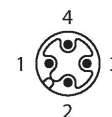

Contactconfiguratie