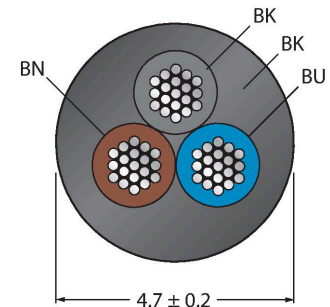

# VBRS4.4-2PKW3S-0.6/0.6/TEL

2-weg splitter – Y-verdeler met kabel, connector M12 × 1 - 2x  
contraconnector Ø8 mm

## Kenmerken

- Mantelmateriaal: PVC
- Mantelkleur: zwart
- Chemicaliën- en oliebestendig
- Onontvlambaar
- Bestand tegen zuren en logen
- Microben- en hydrolysebestendig
- LABS-vrij
- RoHS-conform
- Beschermingsklasse IP67
- 4/3-polig
- Kabellengte: 0,6 / 0,6 meter

## Technische gegevens

Type	VBRS4.4-2PKW3S-0.6/0.6/TEL
Identnr.	6630450
I/O-verdeler	Y-verdeler, 2 -poort
Connector A	Connector, M12 × 1, Rech
Aantal polen	4
Contacten	Metaal, CuZn, Verguld
Contactdrager	Kunststof, TPU, Zwart
Greep	Kunststof, TPU, Zwart
Wartelmoer/-bout	Messing, CuZn, Vernikkeld
Aandraaimoment	0.8 ... 1 Nm (max. waarde van het tegenstuk respecteren !)
Mechanische levensduur	> 100 Steekcycli
Vervuilingsgraad	3
Beschermingsklasse	IP67, Enkel in geschroefde toestand
Connector B	2 x contraconnector, Ø 8 mm, Haaks
Aantal polen	3
Contacten	Metaal, CuZn, Verguld
Contactdrager	Kunststof, TPU, Zwart
Greep	Kunststof, TPU, Zwart
Dichtingsring	Kunststof, FPM/FKM
Mechanische levensduur	> 100 Steekcycli
Vervuilingsgraad	3
Beschermingsklasse	IP67, Enkel in geschroefde toestand
Kabeldiameter	Ø 4.7 mm ±0.20
Kabellengte	0.6 m, 0.6 m

## Kabeldoorsnede