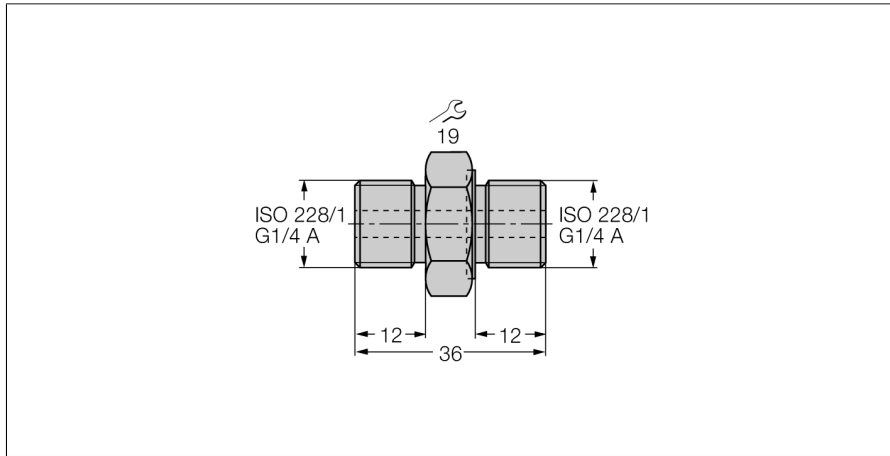

Toebehoren

Schroefdraadadapter

PCV-G1/4A4

- Schroefdraadadapter G1/4" op G1/4"
- FPM-afdichting volgens DIN 3852, materiaalkwaliteit V80GB

Type	PCV-G1/4A4
Identnr.	6835011
Materiaal behuizing	roestvast staal, 1.4571 (AISI 316Ti)