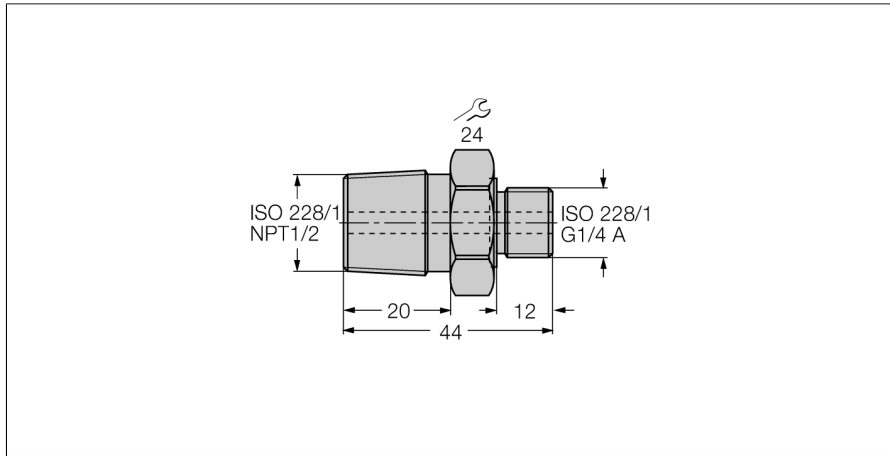

Toebehoren

Schroefdraadadapter

PCV-N1/2A4

- Schroefdraadadapter G1/4" op N1/2"
- FPM-afdichting volgens DIN 3852, materiaalkwaliteit V80GB

Type	PCV-N1/2A4
Identnr.	6835013
Materiaal behuizing	roestvast staal, 1.4571 (AISI 316Ti)