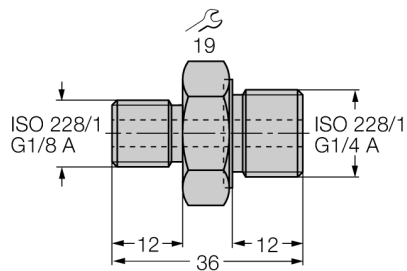

Toebehoren

Schroefdraadadapter

PCV-G1/8A4

- Schroefdraadadapter G1/4" op G1/8"
- FPM-afdichting volgens DIN 3852, materiaalkwaliteit V80GB

Type	PCV-G1/8A4
Identnr.	6835014
Materiaal behuizing	roestvast staal, 1.4571 (AISI 316Ti)