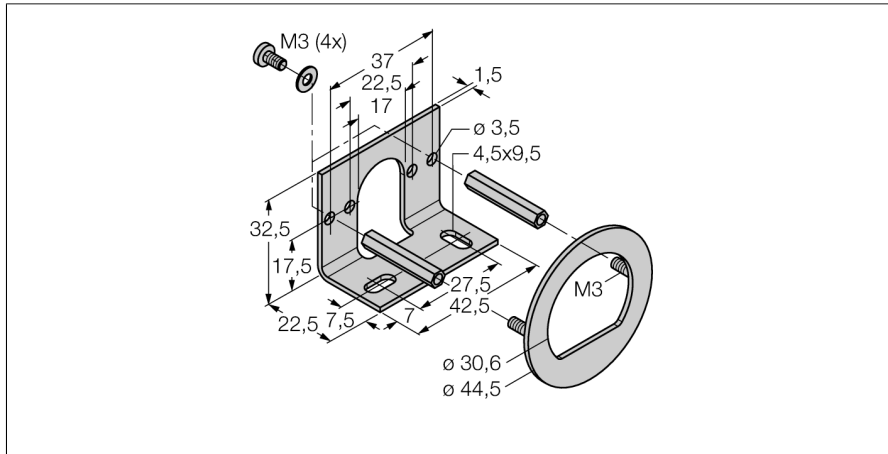

# Toebehoren Montageset PK-N-MZ-001

- Bevestigingshoek en inbouwframe voor druksensoren PK-N

Type	PK-N-MZ-001
Identnr.	6835025