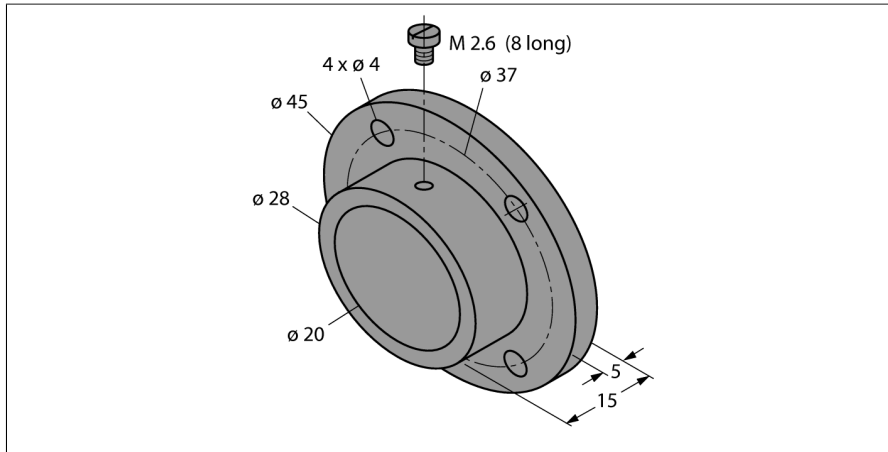

Toebehoren

Montageflens

Voor stromingssensoren

FSK-20P

- Montageflens voor FCS-K20
- Materiaal kunststof

Identnr.	6873010
Type	FSK-20P
Materiaal behuizing	Kunststof