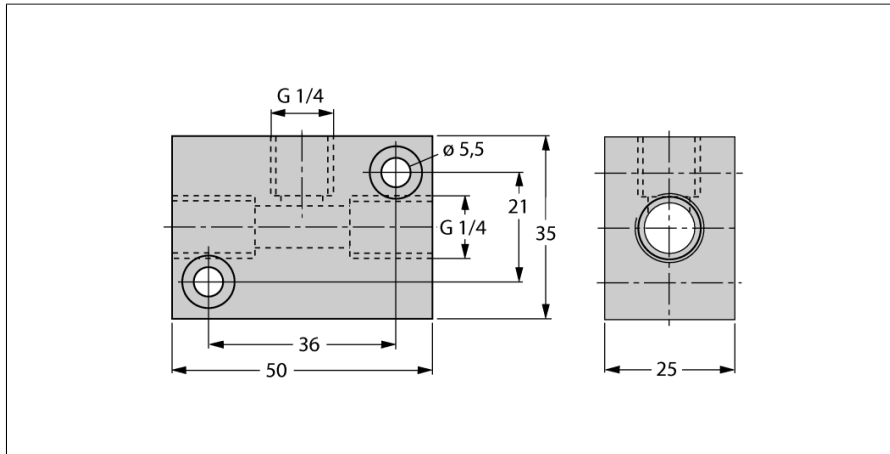

Toebehoren

Montagebeugel

Voor stromingssensoren

FCI-1/4-1/4-1/4-A4

- Montagehouder voor stromingssensoren FCS-G1/4
- Roestvast staal 1.4571 / AISI 316Ti
- Volumestromen vanaf 10 ml/min

Identnr.	6873012
Type	FCI-1/4-1/4-1/4-A4
Omgevingstemperatuur	0...+60 °C
Materiaal behuizing	roestvast staal, 1.4571 (AISI 316Ti)