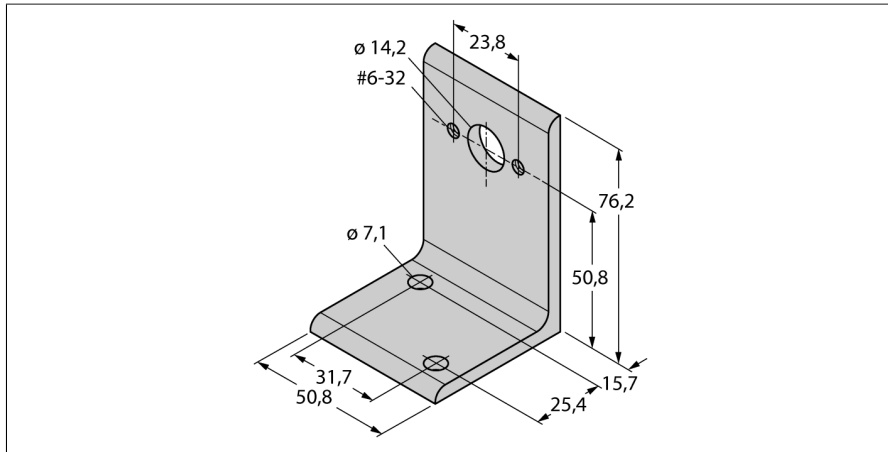

Toebehoren

Bevestigingsbeugel

Voor lineaire meetsensoren LTX

MMB-R10

- Bevestigingsbeugel voor positiegever

Type	MMB-R10
Identnr.	6900004