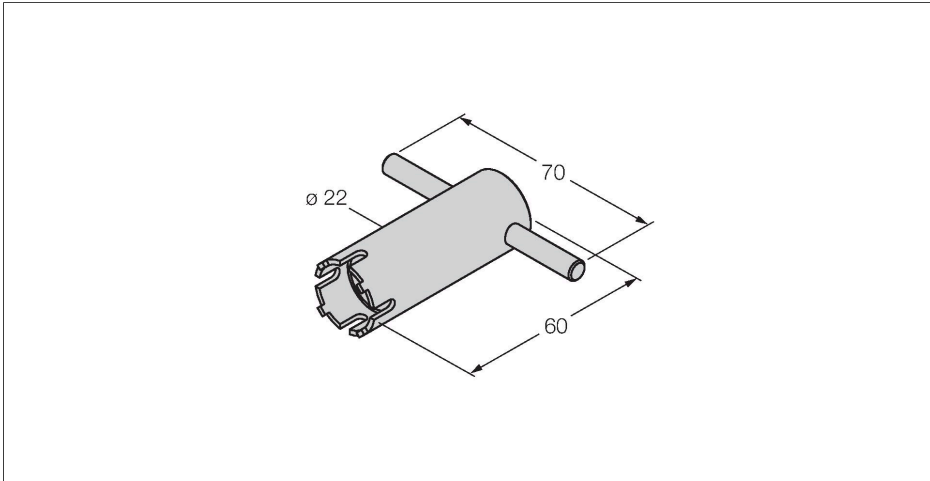

RC-Z2466 MONTAGESCHLUESSEL

Kenmerken

Technische gegevens

Type	RC-Z2466 MONTAGESCHLUESSEL
Identnr.	6900233