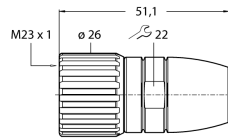

Confectioneerbare connector

Contraconnector, recht

B23171-8.5

- Met krimpcontacten (contacten niet meegeleverd; te bestellen onder nummer 6900272)
- 7-polig

| | |
|---|--------------------------------------|
| Type | B23171-8.5 |
| Identnr. | 6900270 |
| Connector A | Contraconnector, M23 × 1, Recht |
| Aantal polen | 7 |
| Contactdrager | Kunststof, PA |
| Greep | Spuitgegoten zink, GD-Zn, vernikkeld |
| Aansluittype | crimp-aansluiting |
| Mechanische levensduur | > 50 Steekcycli |
| Beschermingsklasse | IP67, (geschroefd) |
| Elektrische eigenschappen bij +20 °C | |
| Isolatieweerstand | ≥ 10 ⁸ Ω |
| Mechanische en chemische eigenschappen | |
| in rusttoestand | -40...+85°C |

Toebehoren

| Type | Ident no. | | Afmetingen |
|----------|-----------|--|------------|
| B23-0001 | 6900272 | Krimpcontact bus (niet voorijlend) voor M23-connector BS23171-8.5 (6900273) en BS23271-8.5 (6900274); aansluitdiameter: 1,5 - 2,5 mm ² | |