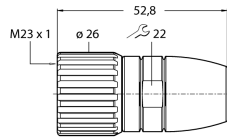

Confectioneerbare connector

Connector, recht

BS23171-8.5

- Met krimpcontacten (contacten niet meegeleverd; te bestellen onder nummer 6900275; contacten voor PE 6900276)
- 7-polig

Type	BS23171-8.5
Identnr.	6900273
Connector A	Connector, M23 × 1, Recht
Aantal polen	7
Contactdrager	Kunststof, PA
Greep	Spuitgegoten zink, GD-Zn, vernikkeld
Aansluittype	crimp-aansluiting
Mechanische levensduur	> 50 Steekcycli
Beschermingsklasse	IP67, (geschroefd)
Elektrische eigenschappen bij +20 °C	
Isolati weerstand	≥ 10 ⁸ Ω
Mechanische en chemische eigenschappen	
in rusttoestand	-40...+85°C

Toebehoren

Type	Ident no.		Afmetingen
BS23-0002	6900276	Krimpcontact pen (voorijlend, als PE) voor M23-connector BS23171-8.5 (6900273) en BS23271-8.5 (6900274); aansluitdiameter: 1,5 - 2,5 mm ²	
BS23-0001	6900275	Krimpcontact pen (niet voorijlend) voor M23-connector BS23171-8.5 (6900273) en BS23271-8.5 (6900274); aansluitdiameter: 1,5 - 2,5 mm ²	