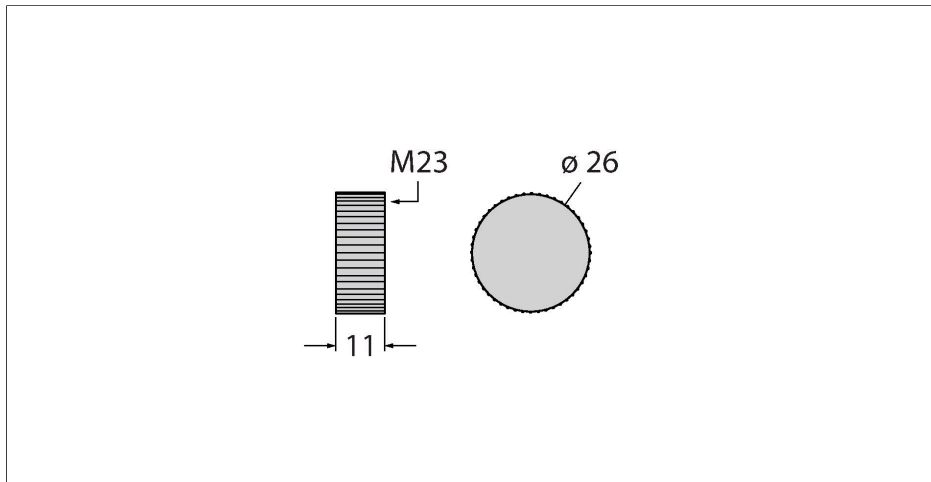

RC-Z2104

Toebehoren voor veldbussystemen – Afsluitkap voor M23-contraconnectoren

Kenmerken

- Afsluitkap
- M23 interne schroefdraad

Technische gegevens

Type	RC-Z2104
Identnr.	6900285