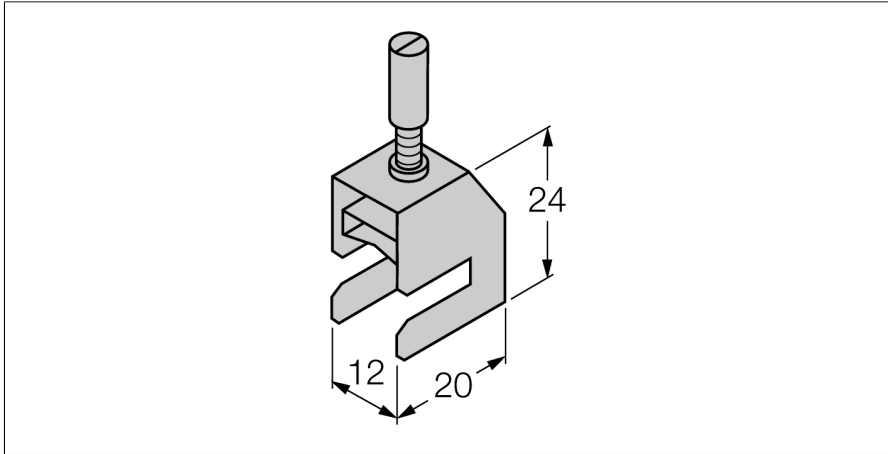

I/O-systeem excom

Phoenix-afschermingsklem, VPE 10 stuks

SK8

- Klem voor afschermaansluiting verzamel-rails

Type	SK8
Identnr.	6900360

Displays/bedieningselementen