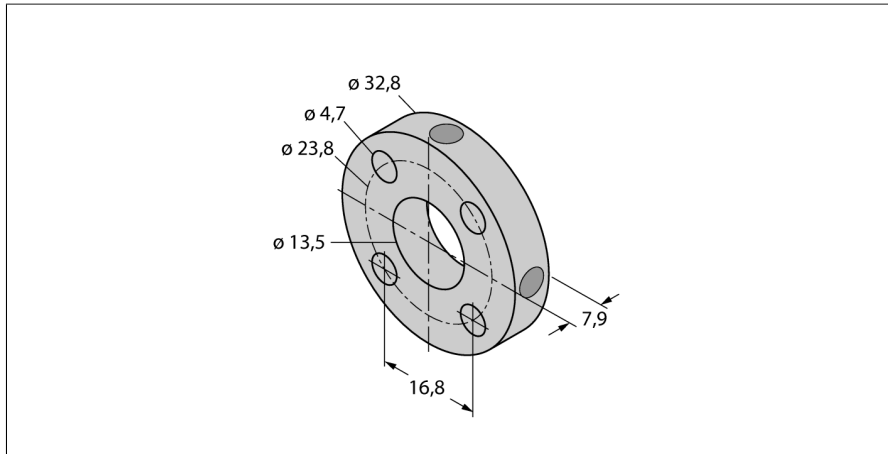

# Toebehoren Positiegever Voor lineaire meetsensoren LTX STM-AL-R10

- Standaard-4-gaten-magneet
- Materiaal: Aluminium

Type	STM-AL-R10
Identnr.	6900409