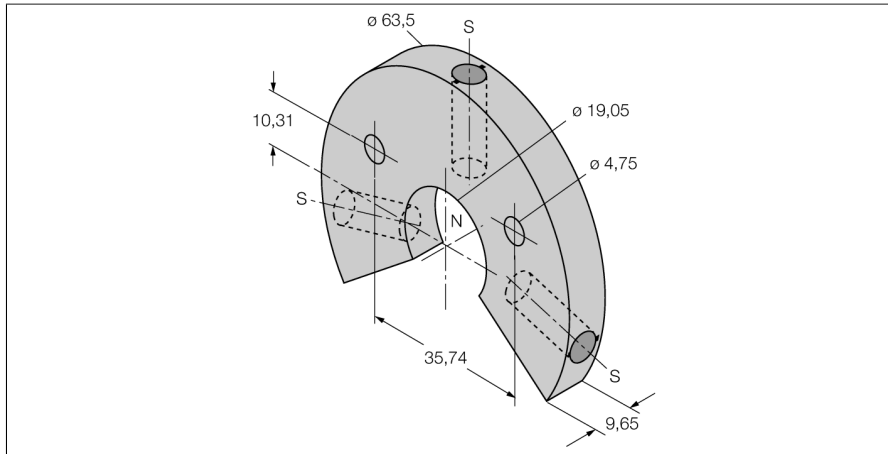

Toebehoren Positiegever Voor lineaire meetsensoren LTX LSPM-AL-R10

- Grote ringmagneet met sleuf
- Materiaal: Aluminium

Type	LSPM-AL-R10
Identnr.	6900414