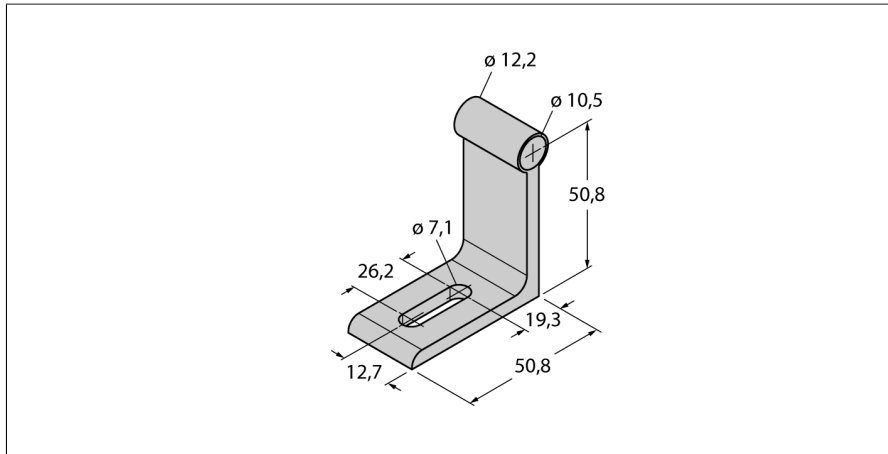

Toebehoren

Bevestigingsbeugel

Voor lineaire meetsensoren LTX

RB-R10

- Bevestigingsbeugel voor staaf

Type	RB-R10
Identnr.	6900420