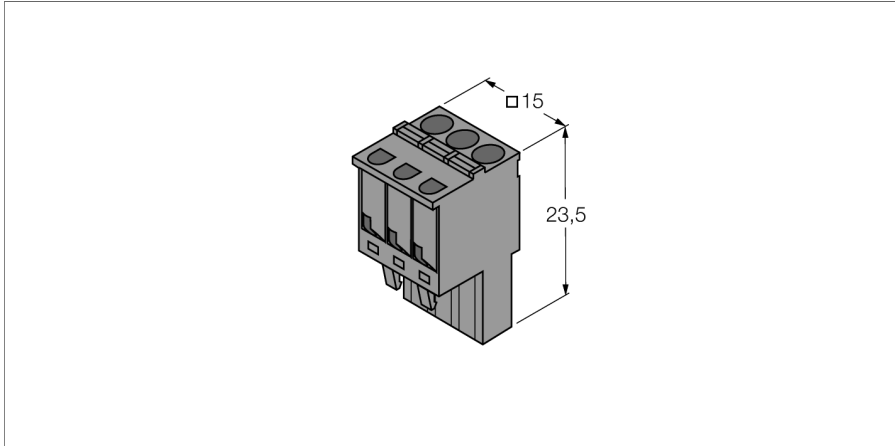

toebehoren  
Afneembare trekveerklemmen  
IM-CC-3X2BU/2BK

- afneembare trekveerklemmen voor IM-modules (Ex-apparaten)
- 3-polig
- Levering: telkens 2 blauwe + 2 zwarte klemmen

Type	IM-CC-3X2BU/2BK
Identnr.	6900475
Beschermingsgraad	IP20
Gewicht	24 g