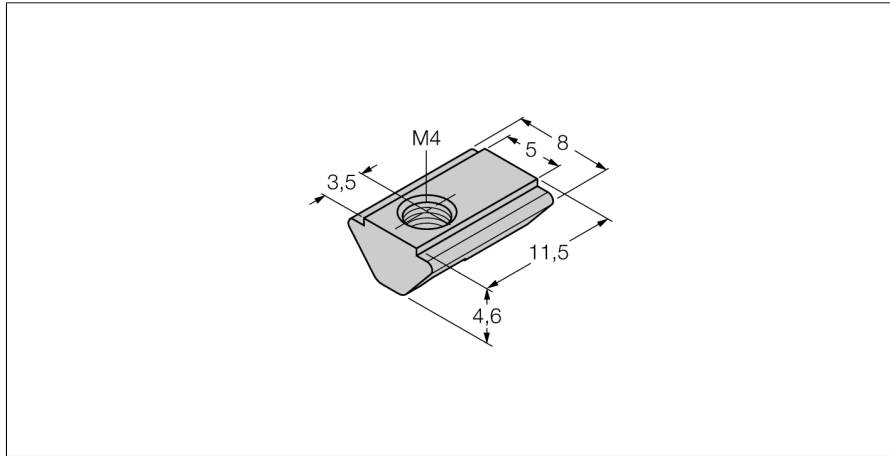

Toebehoren
Spie
Voor lineaire meetsensoren
MN-M4-Q25

- Spie voor lineaire meetsensoren Q25L
- Materiaal: St gegalvaniseerd
- M4 binnendraad
- verpakkingseenheid: 10 stuks

Type	MN-M4-Q25
Ident no.	6901025
Bouwworm	toebehoren voor rechthoekige types
Hoeveelheid in de verpakking	10 Stück