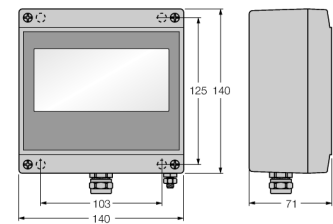

PROFIBUS-PA

Veldbusdisplay, driekanalig

FD-48-T317/EX

Het driekanalige digitale display FD-48-T317/EX toont de processinformatie van de veldbusdeelnemers van een PROFIBUS-PA fieldbus-netwerk.

Het apparaat luistert de ingestelde veldbusadressen af en toont hun waarden. De parametrisering is beveiligd met een codewoord aan de hand van de toetsten op de frontzijde. Voor elk kanaal kunnen hierbij aparte instellingen worden uitgevoerd. De processwaarde van de actuator of van de sensor wordt weergegeven als vijfcijferig getal, de processwaardestatus d.m.v. grenswaarden.

Voor de waarneming van de tendens bevat het display naast de meetwaardeweergave een bagraph met 41 segmenten die apart van de weergavewaarden kan worden weergegeven.

Het display FD-48-T317/EX werkt als "Listener", d.w.z. het moet niet door de master geïnitieerd worden (geen integratie via software nodig) en verschijnt in het netwerk niet als deelnemer met een eigen adres.

afmetingen

Type	FD-48-T317/EX
Identnr.	6901315
<hr/>	
Veldbusstandaard	IEC 61158-2
Bedrijfsspanning	9...30 VDC
Eigen stroomopname	≤ 10 mA
<hr/>	
Displays/bedieningselementen	
Weergave	5-cijferig LCD-display met 7 segmenten
<hr/>	
Ex-certificaat volgens conformiteitsattest	TÜV 07 ATEX 553588
Aanduiding van het apparaat	Ⓔ II 2 (1) G EEx ia IIC T6 resp. T5
Aanduiding van het apparaat	Ⓔ II 2 D IP65 T70°C
	FISCO / Entity field device
max. ingangsspanning U_i	≤ 30 V
Max. ingangsstroom I_i	≤ 660 mA
Max. ingangsvermogen P_i	≤ 1600 mW
Interne inductiviteit/capaciteit L/C,	verwaarloosbaar
<hr/>	
Elektrische aansluiting	Kabelwartel
Aansluitdoorsnede	2,5 mm ²
<hr/>	
Beschermingsgraad	IP66
Omgevingstemperatuur	-10...+60 °C
Materiaal behuizing	s spuitgegoten aluminium behuizing
Behuizingskleur	zwart
Afmetingen	140 x 140 x 71 mm
Bevestigingswijze	wandmontage