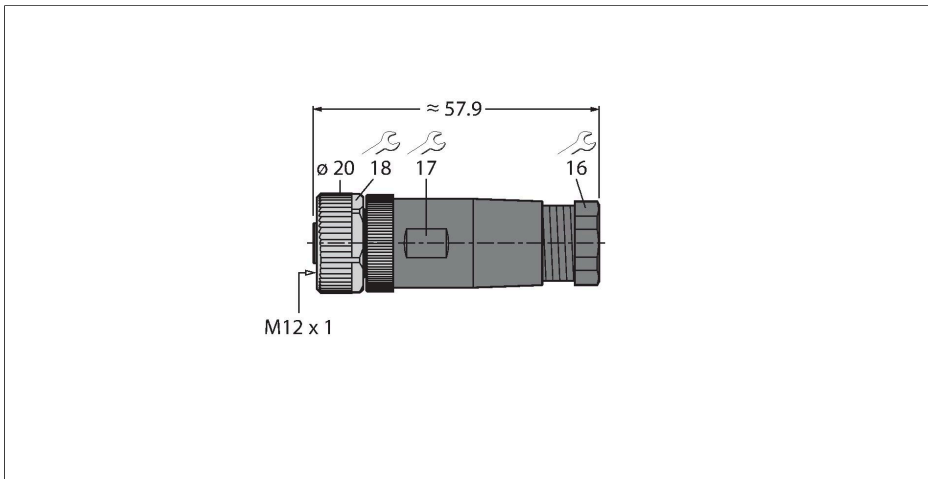

B8181-0

Confectioneerbare connector

Contraconnector M12 × 1, recht

Kenmerken

- A-codering
- Metalen montagevoer
- schroef-/klem aansluiting
- 8-polig
- PG9 schroefdraad
- kabeldiameter 6.0 ... 8.0 mm

Contactconfiguratie

Technische gegevens

Type	B8181-0
Identnr.	6904605
Connector A	Contraconnector, M12 × 1, Recht, A-gecodeerd
Aantal polen	8
Contacten	CuZn, Verguld
Contactdrager	Kunststof, PA, Zwart
Greep	Kunststof, PA, Zwart
Wartelmoer/-bout	Spuitgegoten zink, GD-Zn, Vernikkeld
Dichtingsring	Kunststof, FPM/FKM
Dichting schroefdraad	kunststof, FPM/FKM
Schroefdraad	PG9
Externe diameter van de leiding	6...8 mm
Aderdoorsnede/klemvermogen	0.14...0.5 mm ²
Aansluittype	schroef-/klem aansluiting
Mechanische levensduur	> 50 Steekcycli
Beschermingsklasse	IP67, (geschroefd)
Elektrische eigenschappen bij +20 °C	
Nominale spanning	60 V
Stroombelastbaarheid	2 A
Isolati weerstand	≥ 10 ⁸ Ω
Elektrische weerstand	≤ 3 mΩ
Mechanische en chemische eigenschappen	
in rusttoestand	-40...+85 °C