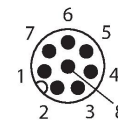

B8181-0

Confectioneerbare connector

Contraconnector M12 × 1, recht

Kenmerken

- A-codering
- Metalen montagevoer
- schroef-/klem aansluiting
- 8-polig
- PG9 schroefdraad
- kabeldiameter 6.0 ... 8.0 mm

Contactconfiguratie

Technische gegevens

Type	B8181-0
Identnr.	6904605
Connector A	Contraconnector, M12 × 1, Recht, A-gecodeerd
Aantal polen	8
Contacten	CuZn, Verguld
Contactdrager	Kunststof, PA, Zwart
Greep	Kunststof, PA, Zwart
Wartelmoer/-bout	Spuitgegoten zink, GD-Zn, Vernikkeld
Dichtingsring	Kunststof, FPM/FKM
Dichting schroefdraad	kunststof, FPM/FKM
Schroefdraad	PG9
Externe diameter van de leiding	6...8 mm
Aderdoorsnede/klemvermogen	0.14...0.5 mm ²
Aansluittype	schroef-/klem aansluiting
Mechanische levensduur	> 50 Steekcycli
Beschermingsklasse	IP67, (geschroefd)
Elektrische eigenschappen bij +20 °C	
Nominale spanning	60 V
Stroombelastbaarheid	2 A
Isolati weerstand	≥ 10 ⁸ Ω
Elektrische weerstand	≤ 3 mΩ
Mechanische en chemische eigenschappen	
in rusttoestand	-40...+85 °C