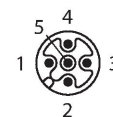

BS8151-0

Confectioneerbare connector

Connector M12 × 1, recht

Kenmerken

- A-codering
- Metalen montagevoer
- UL-certificaat
- schroef-/klimaansluiting
- A-codering
- 5-polig
- PG7 schroefdraad
- kabeldiameter 4.0 ... 6.0 mm

Contactconfiguratie

Technische gegevens

Type	BS8151-0
Identnr.	6904611
Connector A	Connector, M12 × 1, Recht, A-gecodeerd
Aantal polen	5
Contacten	CuZn, Bedekt met optalloy-laag
Contactdrager	Kunststof, PA, Zwart
Greep	Kunststof, PA, Zwart
Wartelmoer/-bout	Spuitgegoten zink, GD-Zn, Vernikkeld
Dichtingsring	Kunststof
Dichting schroefdraad	kunststof, FPM/FKM
Schroefdraad	PG7
Externe diameter van de leiding	4...6 mm
Aderdoorsnede/klemvermogen	0.14...0.75 mm ²
Aansluittype	schroef-/klimaansluiting
Mechanische levensduur	> 100 Steekcycli
Beschermingsklasse	IP67, (geschroefd)
Elektrische eigenschappen bij +20 °C	
Nominale spanning	60 V
Stroombelastbaarheid	4 A
Isolatieweerstand	≥ 10 ⁸ Ω
Elektrische weerstand	≤ 8 mΩ
Mechanische en chemische eigenschappen	
Omgevingstemperatuur (vastgelegd)	-40...+85 °C
Certificaten	cULus erkend