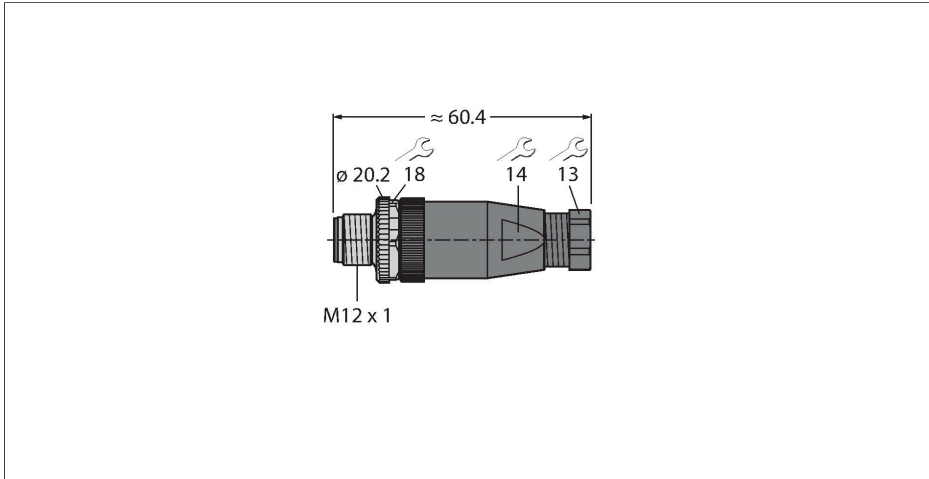

BS8151-0

Confectioneerbare connector

Connector M12 × 1, recht

Kenmerken

- A-codering
- Metalen montagevoer
- UL-certificaat
- schroef-/klimaansluiting
- A-codering
- 5-polig
- PG7 schroefdraad
- kabeldiameter 4.0 ... 6.0 mm

Contactconfiguratie

Technische gegevens

Type	BS8151-0
Identnr.	6904611
Connector A	Connector, M12 × 1, Recht, A-gecodeerd
Aantal polen	5
Contacten	CuZn, Bedekt met optalloy-laag
Contactdrager	Kunststof, PA, Zwart
Greep	Kunststof, PA, Zwart
Wartelmoer/-bout	Spuitgegoten zink, GD-Zn, Vernikkeld
Dichtingsring	Kunststof
Dichting schroefdraad	kunststof, FPM/FKM
Schroefdraad	PG7
Externe diameter van de leiding	4...6 mm
Aderdoorsnede/klemvermogen	0.14...0.75 mm ²
Aansluittype	schroef-/klimaansluiting
Mechanische levensduur	> 100 Steekcycli
Beschermingsklasse	IP67, (geschroefd)
Elektrische eigenschappen bij +20 °C	
Nominale spanning	60 V
Stroombelastbaarheid	4 A
Isolatieweerstand	≥ 10 ⁸ Ω
Elektrische weerstand	≤ 8 mΩ
Mechanische en chemische eigenschappen	
Omgevingstemperatuur (vastgelegd)	-40...+85 °C
Certificaten	cULus erkend