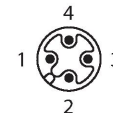

BMSS8141-0/9

Confectioneerbare connector

Connector M12 × 1, recht

Kenmerken

- afscherming via afschermveer
- 4-polig
- 4-polig, recht, messing vernikkelde greep
- kabeluitgang 4.0 ... 9,0 mm
- Voor gebruik in PROFIBUS PA-toepassingen

Contactconfiguratie

Titel aansluitschema

aansluiting PROFIBUS-PA

Technische gegevens

Type	BMSS8141-0/9
Identnr.	6904701
Connector A	Connector, M12 × 1, Recht, A-gecodeerd
Aantal polen	4
Contacten	CuZn, CuSnZn, Bedekt met optalloy-laag
Contactdrager	PA, Grijs
Greep	Metaal, GD-ZnAL, vernikkeld, Grijs
Wartelmoer/-bout	Messing, CuZn, Vernikkeld
Dichtingsring	FKM/FPM
Schroefdraad	PG9
Externe diameter van de leiding	4...9 mm
Aderdoorsnede/klemvermogen	0.14...0.75 mm ²
Beschermingsklasse	IP67, (geschroefd)
Netwerkprotocol	PROFIBUS-PA
Elektrische eigenschappen bij +20 °C	
Nominale spanning	125 V
Mechanische en chemische eigenschappen	
in rusttoestand	-25 °C