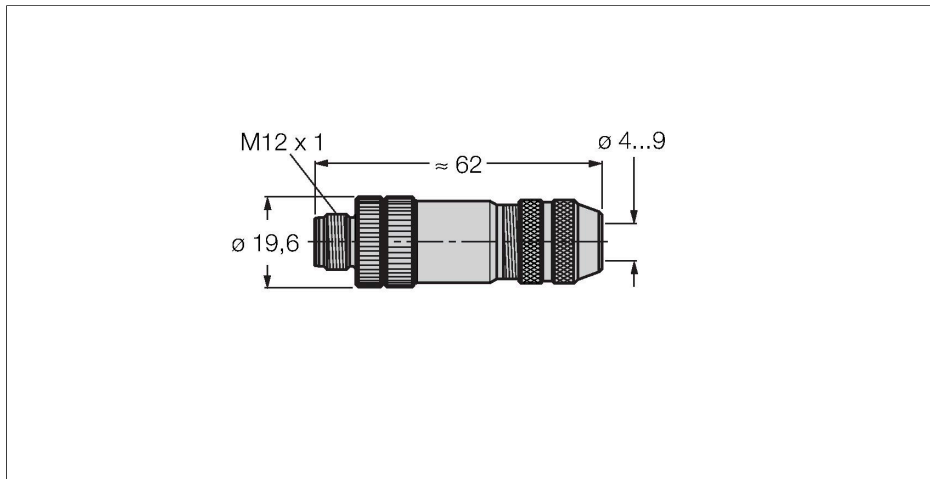

BMSS8141-0/9

Confectioneerbare connector

Connector M12 × 1, recht

Kenmerken

- afscherming via afschermveer
- 4-polig
- 4-polig, recht, messing vernikkelde greep
- kabeluitgang 4.0 ... 9,0 mm
- Voor gebruik in PROFIBUS PA-toepassingen

Contactconfiguratie

Titel aansluitschema

aansluiting PROFIBUS-PA

Technische gegevens

Type	BMSS8141-0/9
Identnr.	6904701
Connector A	Connector, M12 × 1, Recht, A-gecodeerd
Aantal polen	4
Contacten	CuZn, CuSnZn, Bedekt met optalloy-laag
Contactdrager	PA, Grijs
Greep	Metaal, GD-ZnAL, vernikkeld, Grijs
Wartelmoer/-bout	Messing, CuZn, Vernikkeld
Dichtingsring	FKM/FPM
Schroefdraad	PG9
Externe diameter van de leiding	4...9 mm
Aderdoorsnede/klemvermogen	0.14...0.75 mm ²
Beschermingsklasse	IP67, (geschroefd)
Netwerkprotocol	PROFIBUS-PA
Elektrische eigenschappen bij +20 °C	
Nominale spanning	125 V
Mechanische en chemische eigenschappen	
in rusttoestand	-25 °C