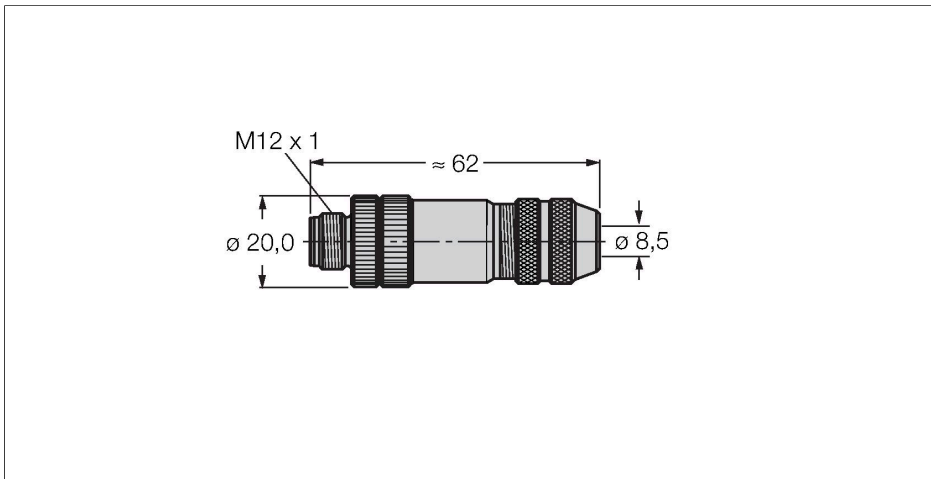

BMSWS8151-8.5

Confectioneerbare connector

Connector M12 × 1, recht

Technische gegevens

Type	BMSWS8151-8.5
Identnr.	6904722
Connector A	Connector, M12 × 1, Recht, B-gecodeerd
Aantal polen	5
Contacten	CuZn, Verguld
Contactdrager	Kunststof, PA, Zwart
Greep	S spuitgegoten zink, GD-Zn, vernikkeld, Zwart
Wartelmoer/-bout	S spuitgegoten zink, GD-Zn, Vernikkeld
Dichtingsring	Kunststof
Schroefdraad	M18 × 1
Externe diameter van de leiding	6...8.5 mm
Aderdoorsnede/klemvermogen	0.14...0.75 mm ²
Aansluittype	schroef-/klemmaansluiting
Mechanische levensduur	> 100 Steekcycli
Beschermingsklasse	IP67, (geschroefd)
Netwerkprotocol	PROFIBUS-DP
Afscherming	Ja
Elektrische eigenschappen bij +20 °C	
Nominale spanning	125 V
Stroombelastbaarheid	4 A
Isolatiweerstand	≥ 10 ⁸ Ω
Elektrische weerstand	≤ 3 mΩ
Mechanische en chemische eigenschappen	
in rusttoestand	-25...+85 °C

Kenmerken

- Voor gebruik in PROFIBUS DP-toepassingen
- Tot 12 Mbps
- Afscherming via irisveer
- B-codering
- Metalen behuizing
- schroef-/klemmaansluiting
- 5-polig
- metrische schroefdraad M18 x 1
- kabeldiameter 6.0 ... 8.5 mm