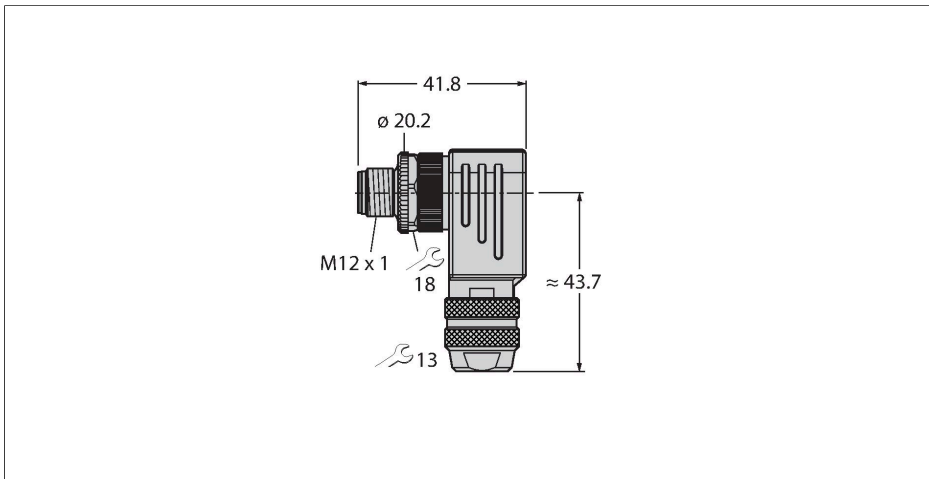

BMSWS8251-8.5

Confectioneerbare connector

Connector M12 × 1, haaks

Kenmerken

- Voor gebruik in PROFIBUS DP-toepassingen
- Tot 12 Mbps
- Afscherming via irisveer
- B-codering
- Metalen behuizing
- schroef-/klemaansluiting
- 5-polig
- metrische schroefdraad M18 x 1
- kabeldiameter 6.0 ... 8.5 mm

Contactconfiguratie

Technische gegevens

Type	BMSWS8251-8.5
Identnr.	6904724
Connector A	Connector, M12 × 1, Haaks, B-gecodeerd
Aantal polen	5
Contacten	CuZn, Verguld
Contactdrager	Kunststof, PA, Zwart
Greep	Messing, CuZn, vernikkeld, Zwart
Wartelmoer/-bout	Spuitgegoten zink, GD-Zn, Vernikkeld
Dichtingsring	Kunststof
Schroefdraad	M18 × 1
Externe diameter van de leiding	6...8.5 mm
Aderdoorsnede/klemvermogen	0.14...0.75 mm ²
Aansluittype	schroef-/klemaansluiting
Mechanische levensduur	> 100 Steekcycli
Beschermingsklasse	IP67, (geschroefd)
Netwerkprotocol	PROFIBUS-DP
Afscherming	Ja
Elektrische eigenschappen bij +20 °C	
Nominale spanning	125 V
Stroombelastbaarheid	4 A
Isolati weerstand	≥ 10 ⁸ Ω
Elektrische weerstand	≤ 5 mΩ
Mechanische en chemische eigenschappen	
in rusttoestand	-40...+85 °C