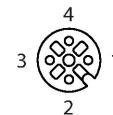

### Contraconnector M12 × 1, recht

#### Kenmerken

- Kunststof wartelmoer
- UL-certificaat
- schroef-/klimaansluiting
- A-codering
- 4-polig
- PG7 schroefdraad
- kabeldiameter 4.0 ... 6.0 mm

#### Technische gegevens

Type	B8141-0
Identnr.	69049
Connector A	Contraconnector, M12 × 1, Recht, A-gecodeerd
Aantal polen	4
Contacten	CuZn, Bedekt met optalloy-laag
Contactdrager	Kunststof, PA, Zwart
Greep	Kunststof, PA, Zwart
Wartelmoer/-bout	Kunststof, PA, Zwart
Dichtingsring	Kunststof, FPM/FKM
Dichting schroefdraad	kunststof, FPM/FKM
Schroefdraad	PG7
Externe diameter van de leiding	4...6 mm
Aderdoorsnede/klemvermogen	0.14...0.75 mm <sup>2</sup>
Aansluittype	schroef-/klimaansluiting
Mechanische levensduur	> 50 Steekcycli
Beschermingsklasse	IP67, (geschroefd)
<b>Elektrische eigenschappen bij +20 °C</b>	
Nominale spanning	250 V
Stroombelastbaarheid	4 A
Isolati weerstand	≥ 10 <sup>8</sup> Ω
Elektrische weerstand	≤ 8 mΩ
<b>Mechanische en chemische eigenschappen</b>	
in rusttoestand	-40...+85 °C