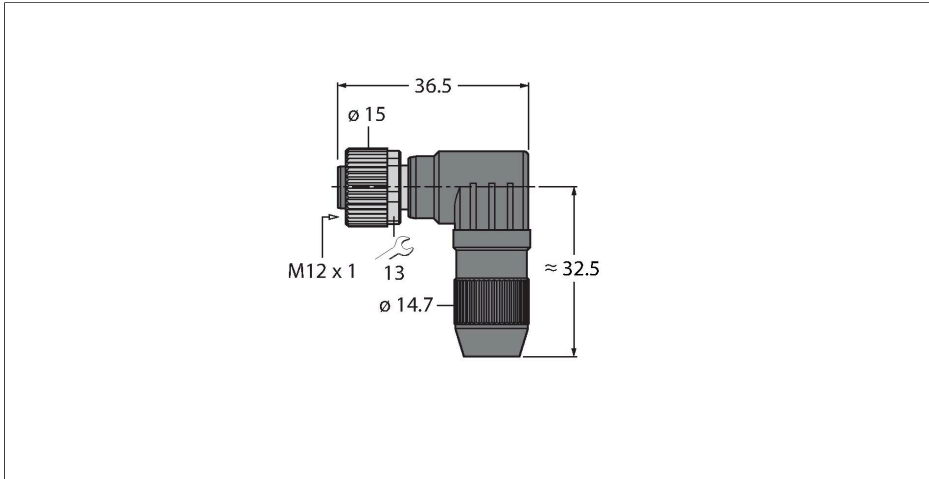

HA8241-0

Confectioneerbare connector

Contraconnector M12 × 1, haaks

Kenmerken

- Metalen montagevoer
- Beschermingsklasse IP67
- snijklem-snelaansluiting
- A-codering
- 4-polig
- metrische schroefdraad M12 x 1
- kabeldiameter 4.0 ... 5.1 mm

Contactconfiguratie

Technische gegevens

Type	HA8241-0
Identnr.	6905401
Connector A	Contraconnector, M12 × 1, Haaks, A-gecodeerd
Aantal polen	4
Contacten	CuZn, Verguld
Contactdrager	Kunststof, PA, Zwart
Greep	Kunststof, PA, Zwart
Wartelmoer/-bout	Messing, CuZn, Vernikkeld
Dichtingsring	Kunststof, FPM/FKM
Dichting schroefdraad	kunststof, FPM/FKM
Schroefdraad	M12 × 1
Externe diameter van de leiding	4...5.1 mm
Aderdoorsnede/klemvermogen	0.25...0.5 mm ²
Aansluittype	snij-/klem aansluiting
Beschermingsklasse	IP67, (geschroefd)
Elektrische eigenschappen bij +20 °C	
Nominale spanning	32 V
Stroombelastbaarheid	4 A
Isolatiweerstand	≥ 10 ⁸ Ω
Elektrische weerstand	≤ 5 mΩ
Mechanische en chemische eigenschappen	
in rusttoestand	-5...+50 °C