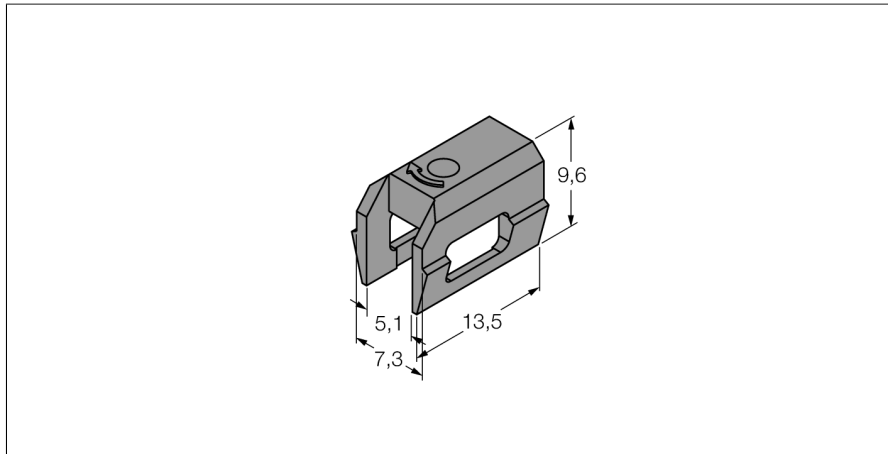

Toebehoren Klemstuk voor cilinder met zwaluwstaartgroef KLDT-UNT6

- Montage op cilinders met zwaluwstaartgroef
- Breedte groef: 7,35 mm (bijv. SMC Typ CP95)
- Kunststof: Polyfenyleensulfide (PFS)

Type	KLDT-UNT6
Identnr.	6913355
Bouwworm	Toebehoren
Afmetingen	13.5 x 7.3 x 9.5 mm
Materiaal behuizing	Kunststof
Klemstuk geschikt voor cilinderdiameter	alle