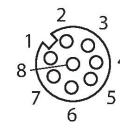

B8281-0

Confectioneerbare connector

Contraconnector M12 × 1, haaks

Kenmerken

- A-codering
- Metalen montagevoer
- schroef-/klem aansluiting
- 8-polig
- PG9 schroefdraad
- kabeldiameter 6.0 ... 8.0 mm

Contactconfiguratie

Technische gegevens

Type	B8281-0
Identnr.	6934339
Connector A	Contraconnector, M12 × 1, Haaks, A-gecodeerd
Aantal polen	8
Contacten	CuZn, Vernikkeld
Contactdrager	Kunststof, PA, Zwart
Greep	Kunststof, PA, Zwart
Wartelmoer/-bout	Spuitgegoten zink, GD-Zn, Vernikkeld
Dichtingsring	Kunststof, FPM/FKM
Dichting schroefdraad	kunststof, FPM/FKM
Schroefdraad	PG9
Externe diameter van de leiding	6...8 mm
Aderdoorsnede/klemvermogen	0.14...0.5 mm ²
Aansluittype	schroef-/klem aansluiting
Mechanische levensduur	> 50 Steekcycli
Beschermingsklasse	IP67, (geschroefd)
Elektrische eigenschappen bij +20 °C	
Nominale spanning	60 V
Stroombelastbaarheid	2 A
Isolati weerstand	≥ 10 ⁸ Ω
Elektrische weerstand	≤ 3 mΩ
Mechanische en chemische eigenschappen	
in rusttoestand	-40...+85 °C