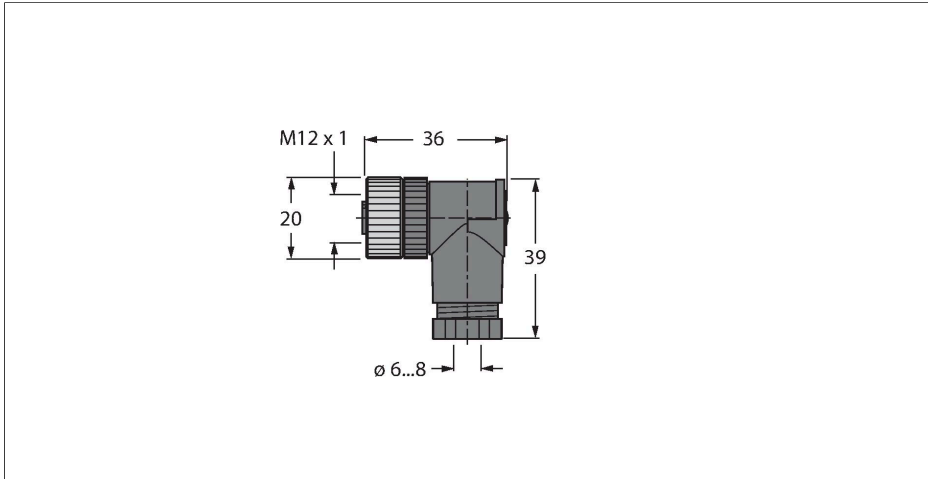

B8281-0

Confectioneerbare connector

Contraconnector M12 × 1, haaks

Kenmerken

- A-codering
- Metalen montagevoer
- schroef-/klem aansluiting
- 8-polig
- PG9 schroefdraad
- kabeldiameter 6.0 ... 8.0 mm

Contactconfiguratie

Technische gegevens

Type	B8281-0
Identnr.	6934339
Connector A	Contraconnector, M12 × 1, Haaks, A-gecodeerd
Aantal polen	8
Contacten	CuZn, Vernikkeld
Contactdrager	Kunststof, PA, Zwart
Greep	Kunststof, PA, Zwart
Wartelmoer/-bout	Spuitgegoten zink, GD-Zn, Vernikkeld
Dichtingsring	Kunststof, FPM/FKM
Dichting schroefdraad	kunststof, FPM/FKM
Schroefdraad	PG9
Externe diameter van de leiding	6...8 mm
Aderdoorsnede/klemvermogen	0.14...0.5 mm ²
Aansluittype	schroef-/klem aansluiting
Mechanische levensduur	> 50 Steekcycli
Beschermingsklasse	IP67, (geschroefd)
Elektrische eigenschappen bij +20 °C	
Nominale spanning	60 V
Stroombelastbaarheid	2 A
Isolati weerstand	≥ 10 ⁸ Ω
Elektrische weerstand	≤ 3 mΩ
Mechanische en chemische eigenschappen	
in rusttoestand	-40...+85 °C