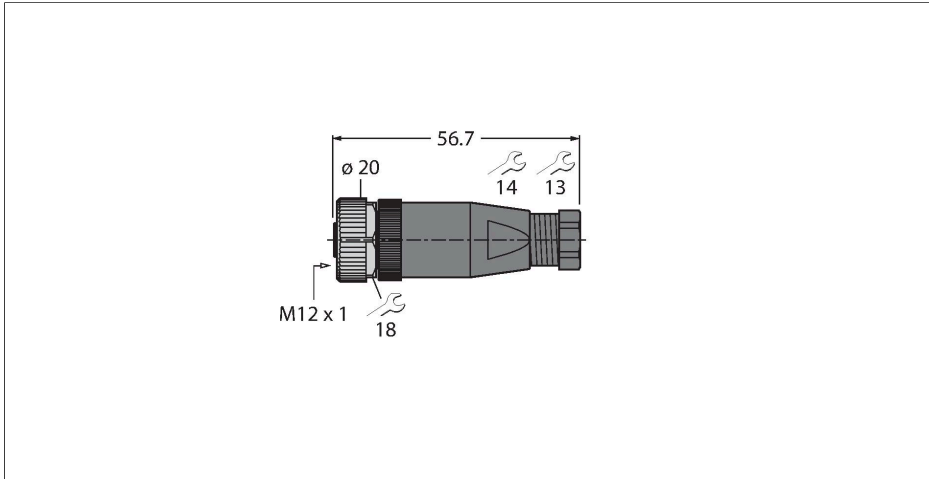

BM8141-0

Confectioneerbare connector

Contraconnector M12 × 1, recht

Kenmerken

- A-codering
- Metalen montagevoet
- schroef-/klem aansluiting
- A-codering
- 4-polig
- PG7 schroefdraad
- kabeldiameter 4.0 ... 6.0 mm

Contactconfiguratie

Technische gegevens

Type	BM8141-0
Identnr.	6935145
Connector A	Contraconnector, M12 × 1, Recht, A-gecodeerd
Aantal polen	4
Contacten	CuZn, Bedekt met optalloy-laag
Contactdrager	Kunststof, PA, Zwart
Greep	Kunststof, PA, Zwart
Wartelmoer/-bout	Spuitgegoten zink, GD-Zn, Vernikkeld
Dichtingsring	Kunststof, FPM/FKM
Schroefdraad	PG7
Externe diameter van de leiding	4...6 mm
Aderdoorsnede/klemvermogen	0.25...0.75 mm ²
Aansluittype	schroef-/klem aansluiting
Mechanische levensduur	> 50 Steekcycli
Beschermingsklasse	IP67, (geschroefd)
Elektrische eigenschappen bij +20 °C	
Nominale spanning	250 V
Stroombelastbaarheid	4 A
Isolatiweerstand	≥ 10 ⁸ Ω
Elektrische weerstand	≤ 8 mΩ
Mechanische en chemische eigenschappen	
in rusttoestand	-40...+85 °C